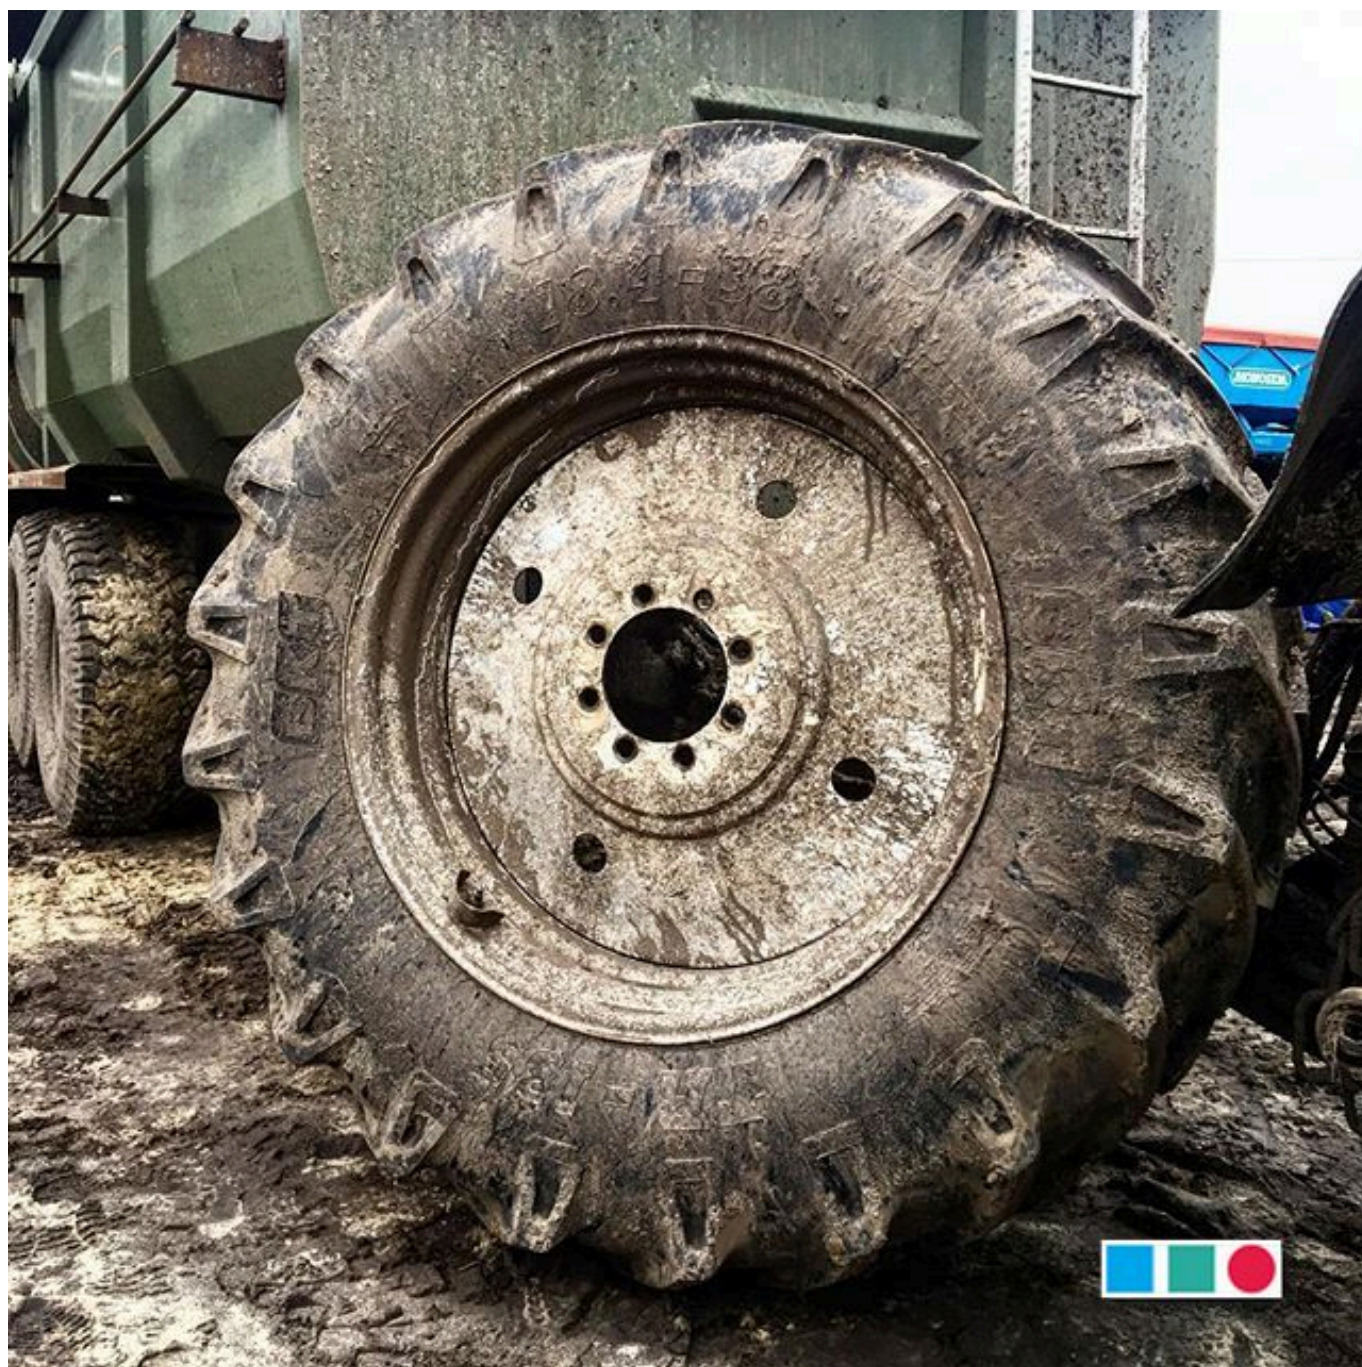

ШИНЫ ДЛЯ ТРАКТОРОВ И КОМБАЙНОВ

12.4-24 12PR BKT TR 135 128A6 R1 TT

Вес товара: 43.11 кг

Технические характеристики

EAN: 409450

Товарный суб-сегмент: Шины для тракторов и комбайнов

Производитель: BKT

Протектор: TR 135

Шины TR 135 лучше всего подходят для машин, которые используются для обработки почвы и опрыскивания. Некоторые версии модели также можно устанавливать на экскаваторы, прицепы и комбайны.

Высокая тяга, самоочистение и устойчивость являются главными преимуществами, которые позволяют использовать шины TR 135 даже на самых сложных покрытиях.