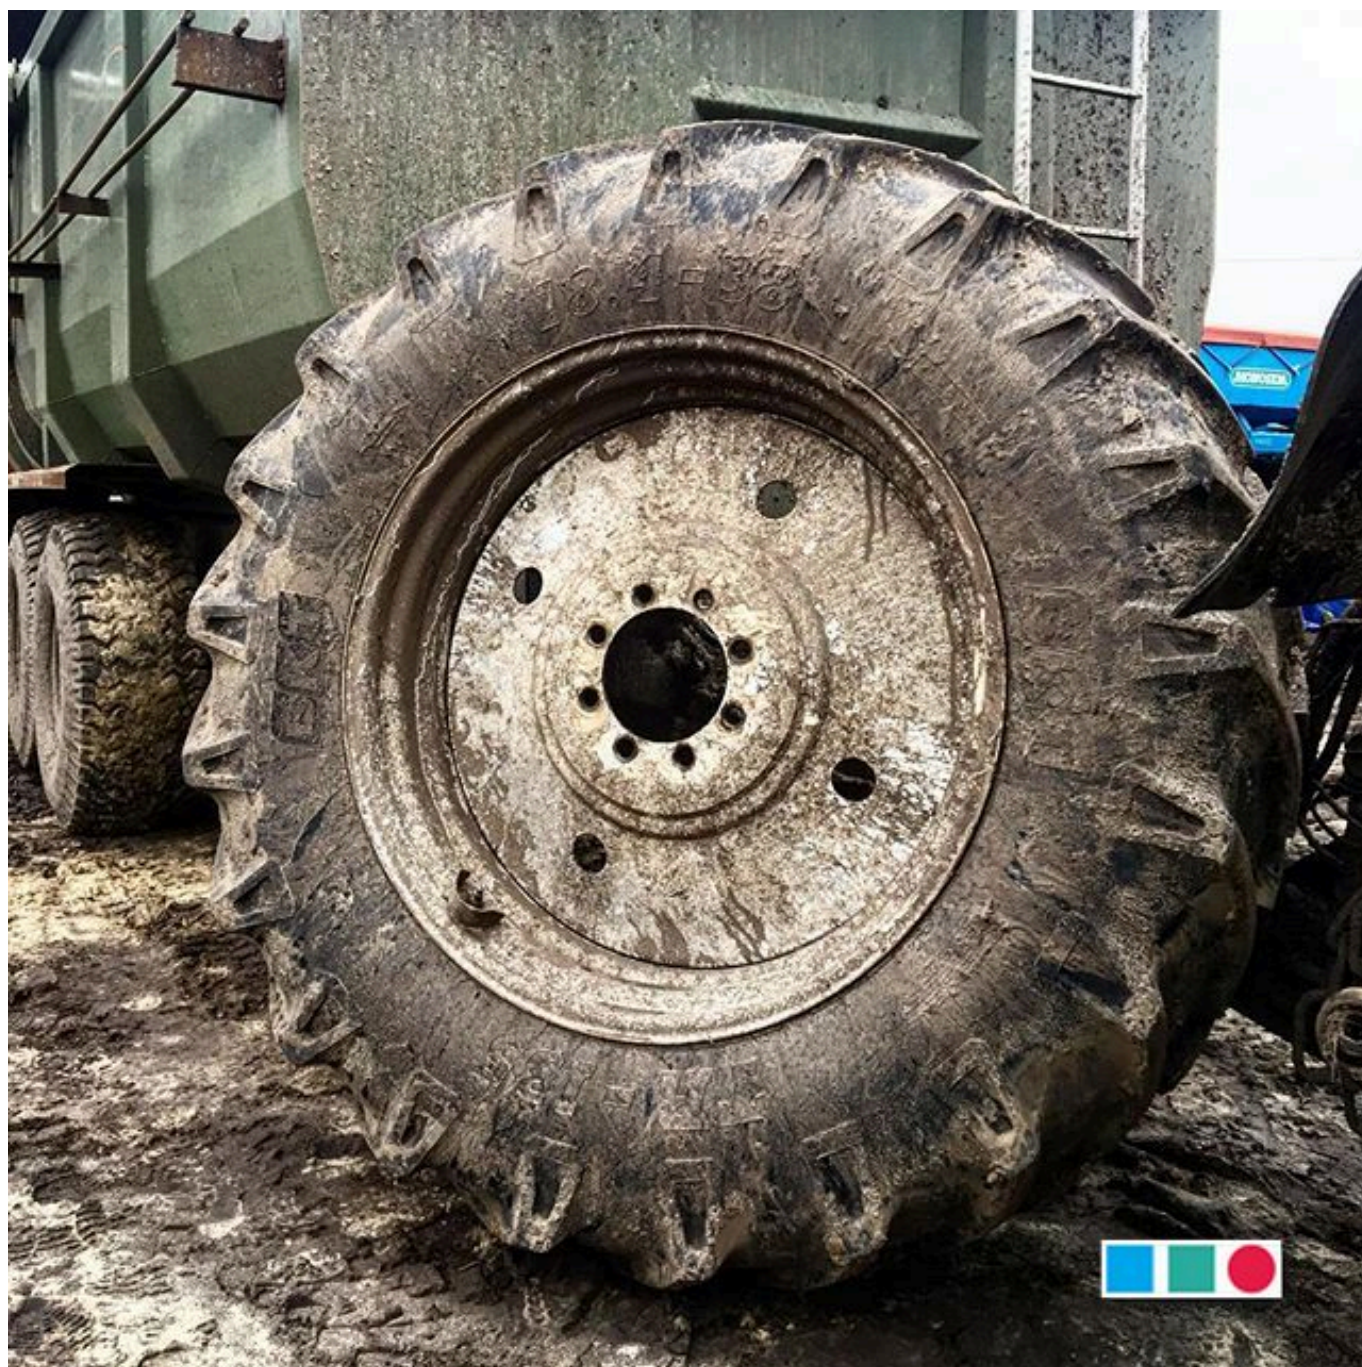

ШИНЫ ДЛЯ ТРАКТОРОВ И КОМБАЙНОВ

12.4-24 8PR BKT TR 135 121A6 R1 TT

Вес товара: 39.59 кг

Технические характеристики

EAN: 290720

Товарный суб-сегмент: Шины для тракторов и комбайнов

Производитель: BKT

Протектор: TR 135

Шины TR 135 лучше всего подходят для машин, которые используются для обработки почвы и опрыскивания. Некоторые версии модели также можно устанавливать на экскаваторы, прицепы и комбайны.

Высокая тяга, самоочистение и устойчивость являются главными преимуществами, которые позволяют использовать шины TR 135 даже на самых сложных покрытиях.