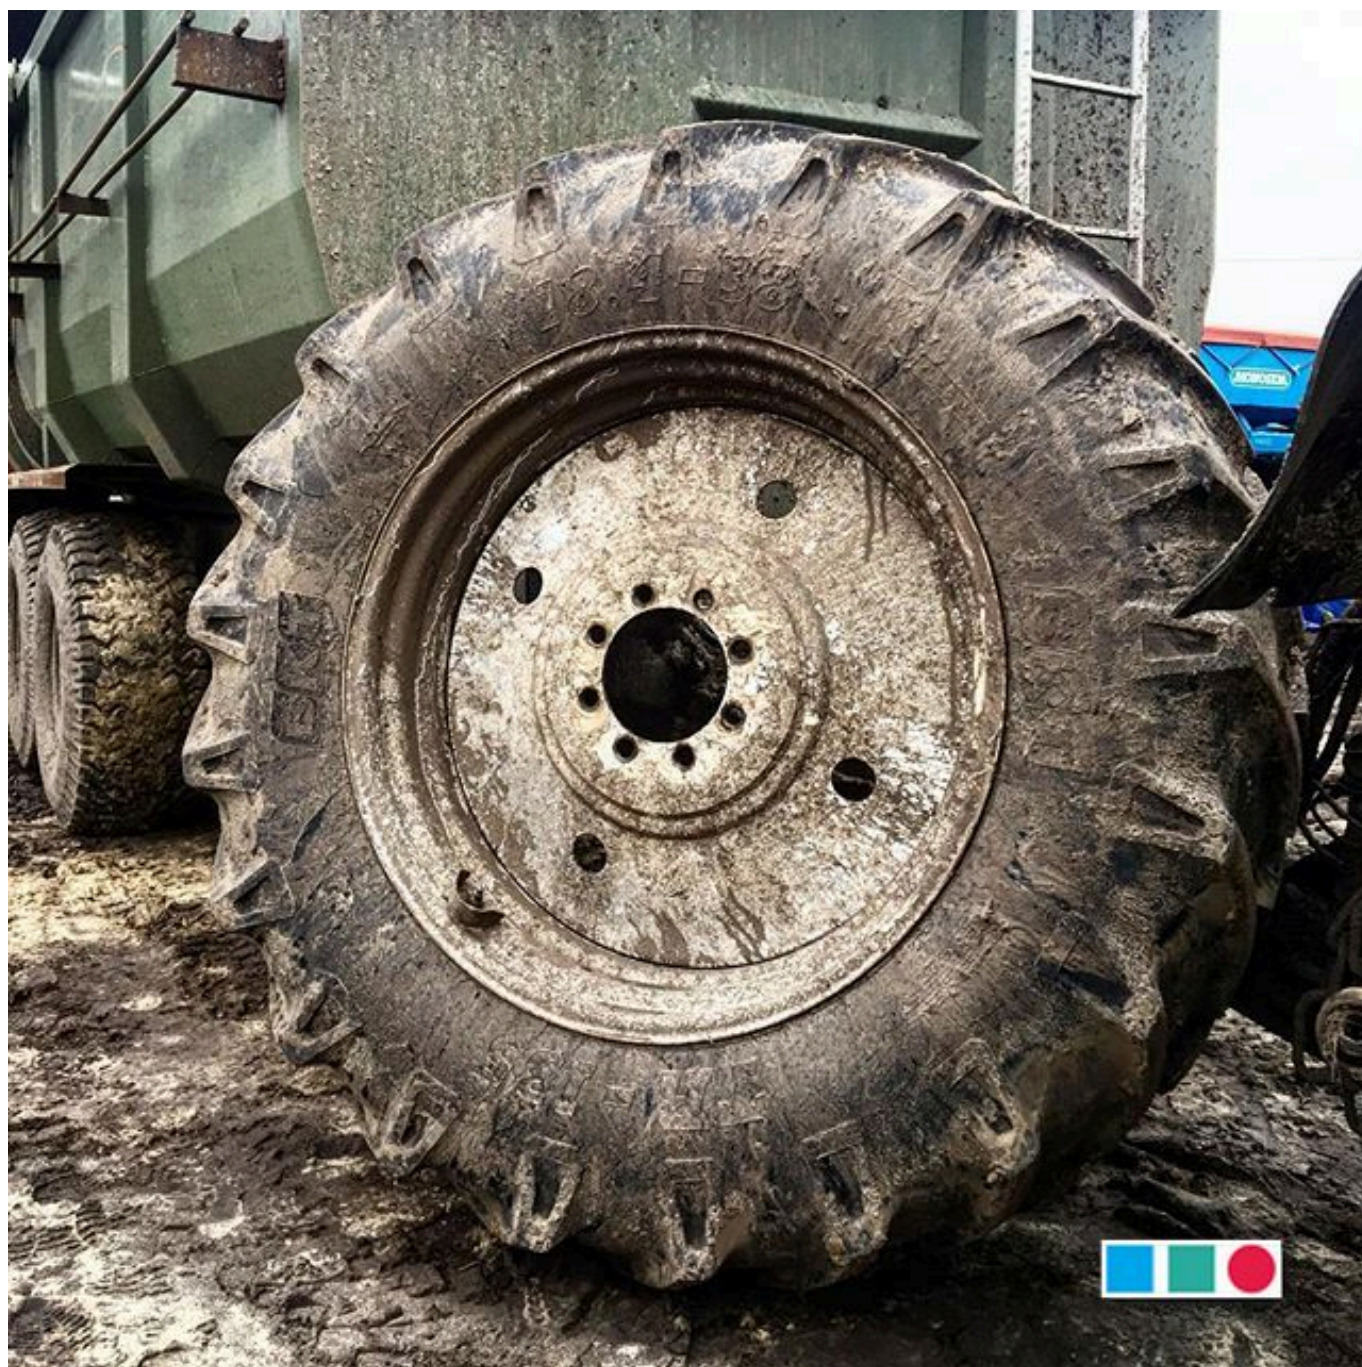

ШИНЫ ДЛЯ ТРАКТОРОВ И КОМБАЙНОВ

13.6-36 8PR BKT TR 135 129A6 R1 TT

Вес товара: 64.79 кг

Технические характеристики

EAN: 291000

Товарный суб-сегмент: Шины для тракторов и комбайнов

Производитель: BKT

Протектор: TR 135

Шины TR 135 лучше всего подходят для машин, которые используются для обработки почвы и опрыскивания. Некоторые версии модели также можно устанавливать на экскаваторы, прицепы и комбайны.

Высокая тяга, самоочистение и устойчивость являются главными преимуществами, которые позволяют использовать шины TR 135 даже на самых сложных покрытиях.