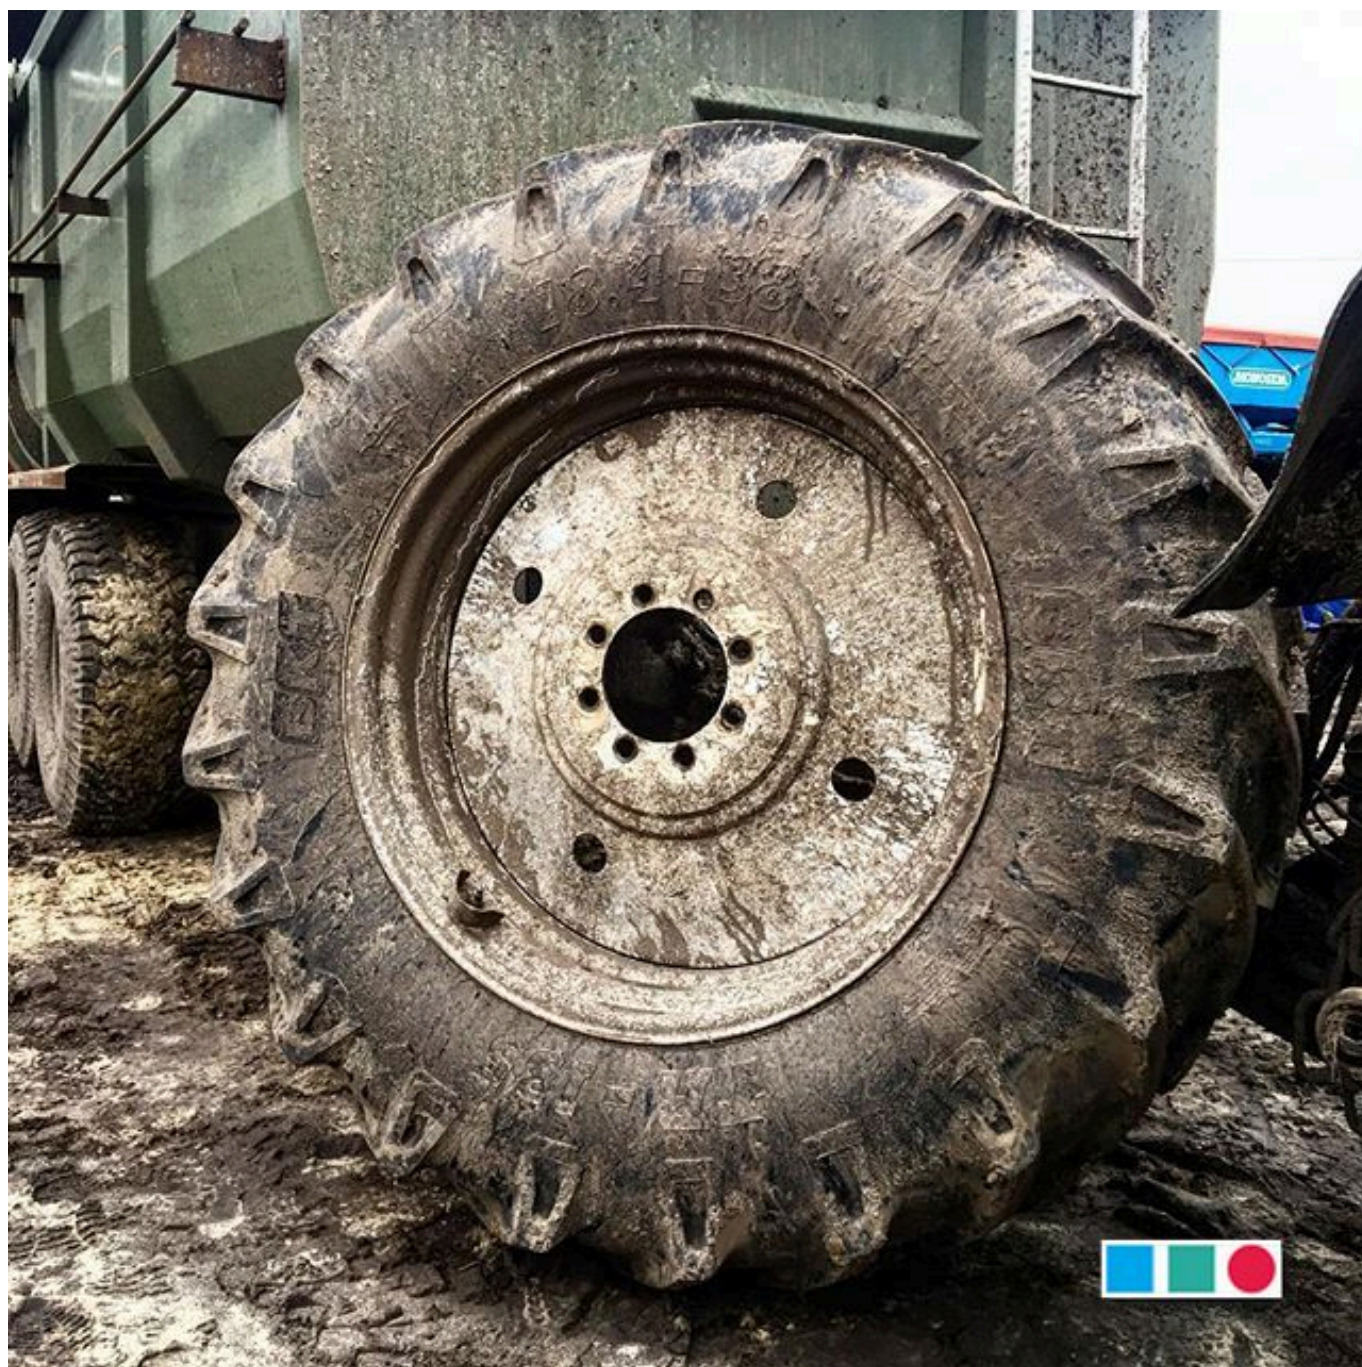

ШИНЫ ДЛЯ ТРАКТОРОВ И КОМБАЙНОВ

14.9-26 8PR BKT TR 135 129A6 R1 TT

Вес товара: 57.69 кг

Технические характеристики

EAN: 375243

Товарный суб-сегмент: Шины для тракторов и комбайнов

Производитель: BKT

Протектор: TR 135

Шины TR 135 лучше всего подходят для машин, которые используются для обработки почвы и опрыскивания. Некоторые версии модели также можно устанавливать на экскаваторы, прицепы и комбайны.

Высокая тяга, самоочистение и устойчивость являются главными преимуществами, которые позволяют использовать шины TR 135 даже на самых сложных покрытиях.