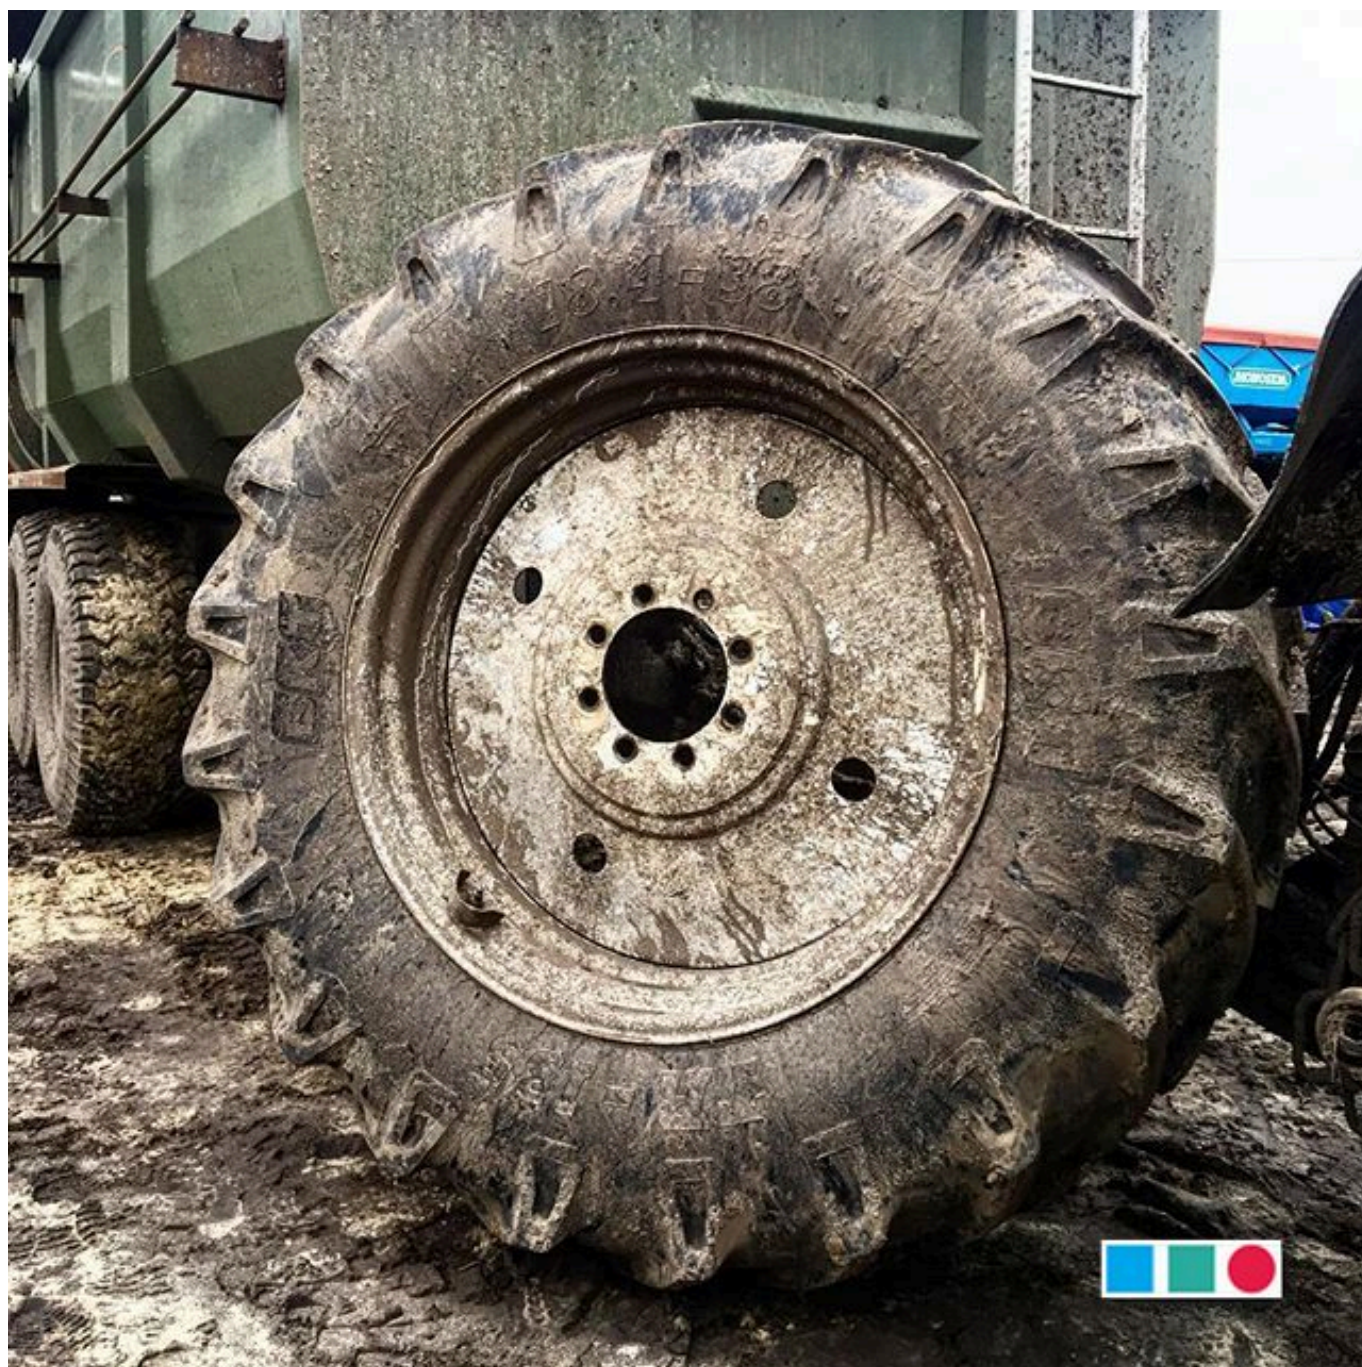

ШИНЫ ДЛЯ ТРАКТОРОВ И КОМБАЙНОВ

14.9-28 8PR BKT TR 135 130A6 R1 TT

Вес товара: 61.29 кг

Технические характеристики

EAN: 290843

Товарный суб-сегмент: Шины для тракторов и комбайнов

Производитель: BKT

Протектор: TR 135

Типоразмер: 14.9-28

Радиальная / диагональная: D

Диаметр, дюйм: 28

Рекомендованный обод: W 13

Допустимый обод: W 11 ; W 12

Диаметр, мм: 1365

Ширина, мм: 378

SLR, мм: 634

Шины TR 135 лучше всего подходят для машин, которые используются для обработки почвы и опрыскивания. Некоторые версии модели также можно устанавливать на экскаваторы, прицепы и комбайны.

Высокая тяга, самоочистение и устойчивость являются главными преимуществами, которые позволяют использовать шины TR 135 даже на самых сложных покрытиях.