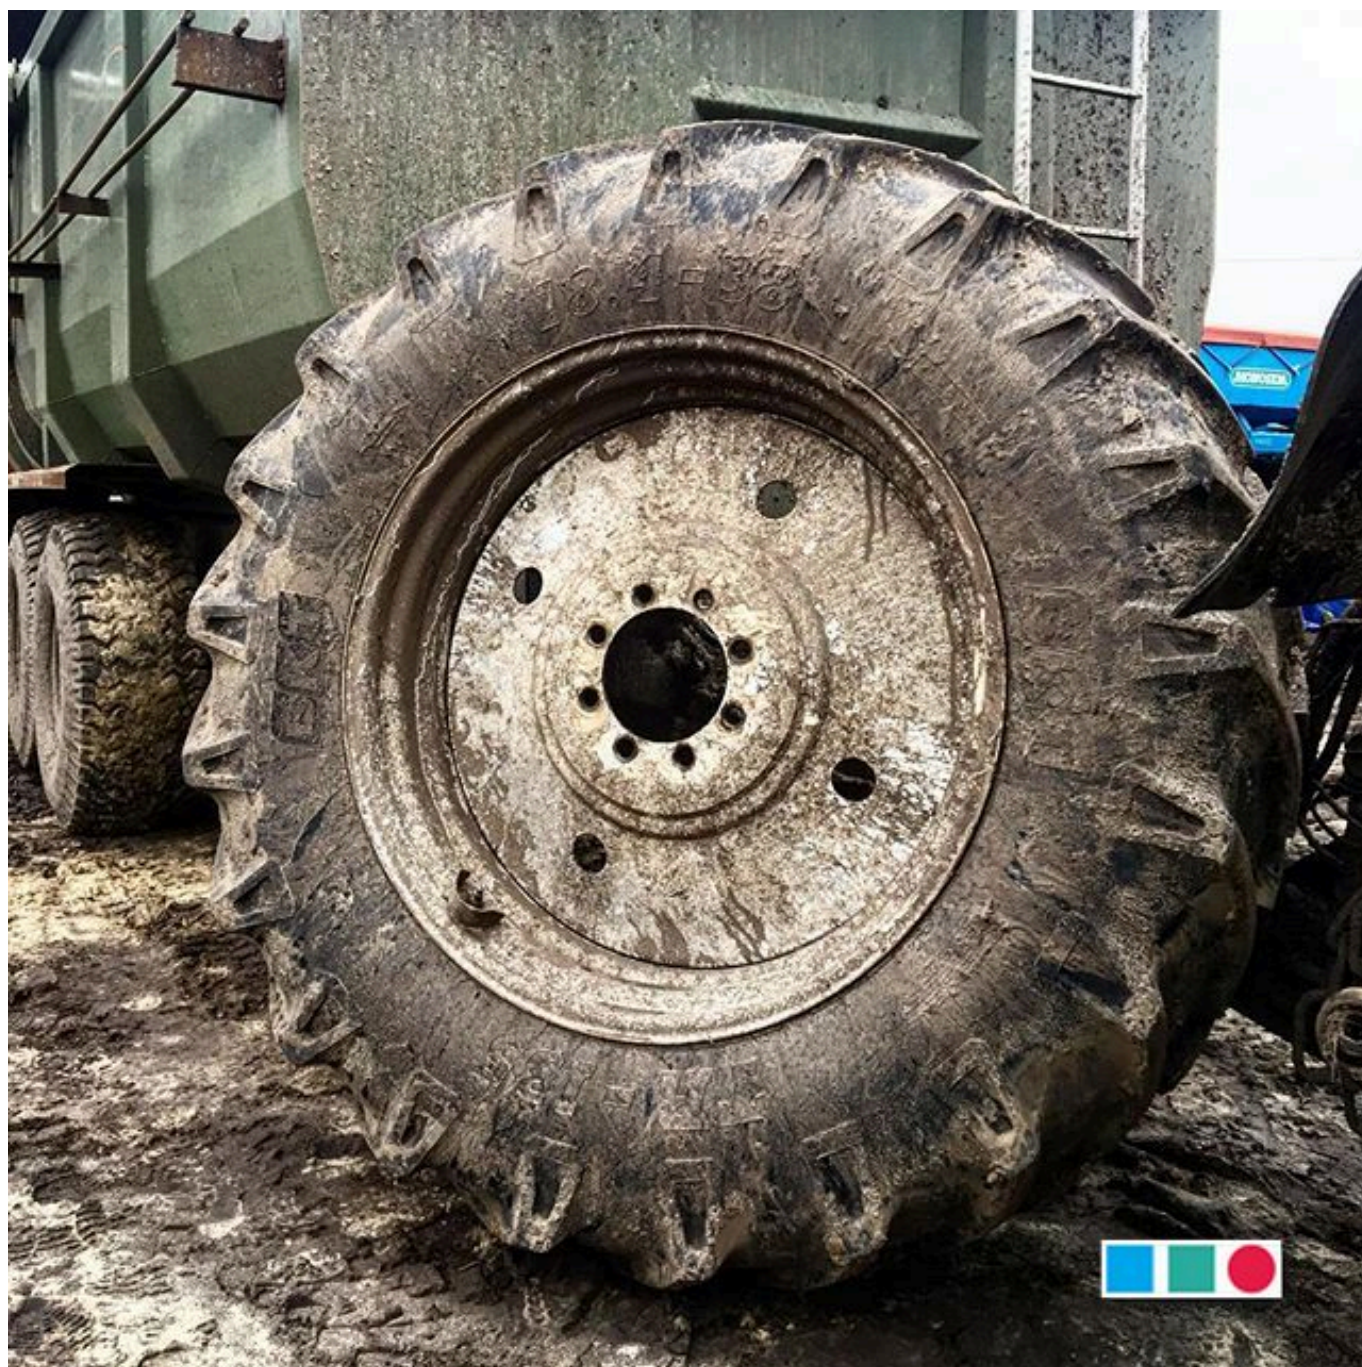

ШИНЫ ДЛЯ ТРАКТОРОВ И КОМБАЙНОВ

15.5-38 8PR BKT TR 135 133A6 R1 TT

Вес товара: 76.59 кг

Технические характеристики

EAN: 291024

Товарный суб-сегмент: Шины для тракторов и комбайнов

Производитель: BKT

Протектор: TR 135

Типоразмер: 15.5-38

Радиальная / диагональная: D

Диаметр, дюйм: 38

Рекомендованный обод: W 14 L

Диаметр, мм: 1585

Ширина, мм: 395

SLR, мм: 746

RC, мм: 4660

TL / TT: TT

LI/PR: 8

LI / SI: 133A6

Давление, бар: 1.8

Производитель: BKT Balkrishna industries ltd.

Описание

15.5-38 8PR BKT TR 135 133A6 R1 TT

Шины TR 135 лучше всего подходят для машин, которые используются для обработки почвы и опрыскивания. Некоторые версии модели также можно устанавливать на экскаваторы, прицепы и комбайны.