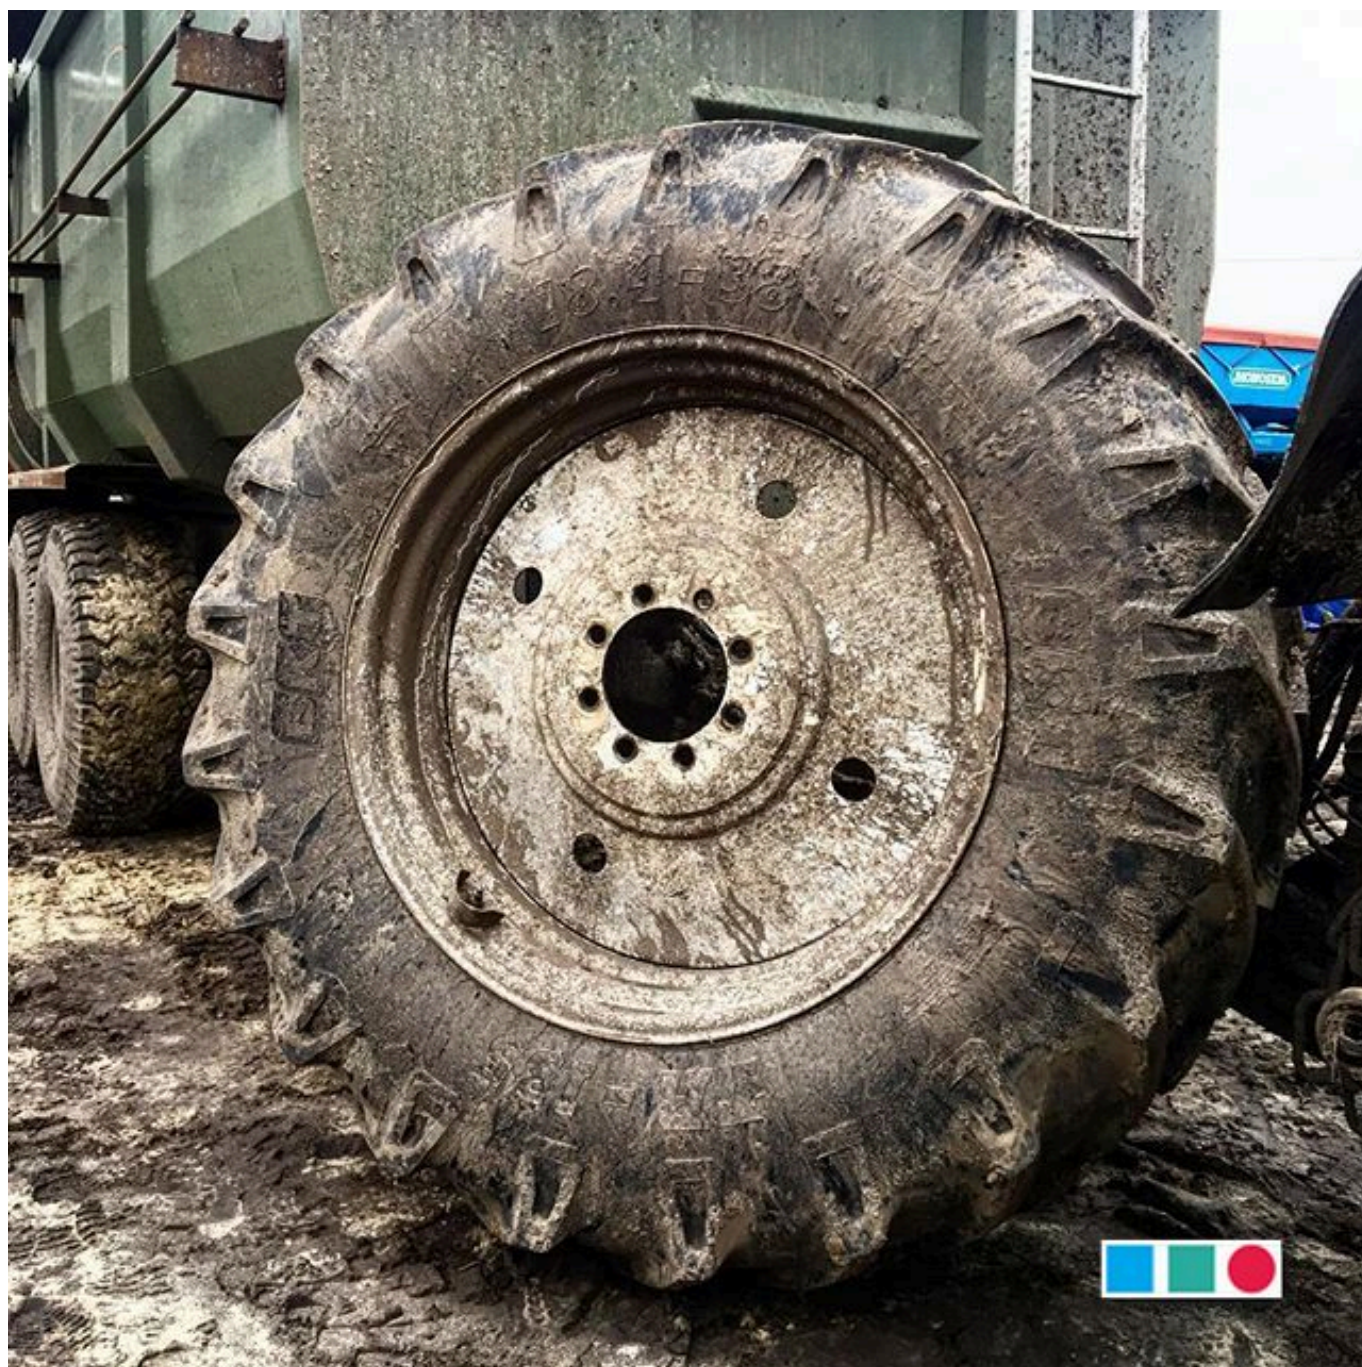

ШИНЫ ДЛЯ ТРАКТОРОВ И КОМБАЙНОВ

16.9-26 12PR BKT TR 135 140A6 R1 TT

Вес товара: кг

Технические характеристики

EAN: 022542

Товарный суб-сегмент: Шины для тракторов и комбайнов

Производитель: BKT

Протектор: TR 135

Типоразмер: 16.9-26

Радиальная / диагональная: D

Диаметр, дюйм: 26

Рекомендованный обод: W 15 L

Допустимый обод: W 14 L

Диаметр, мм: 1380

Ширина, мм: 430

SLR, мм: 625

Шины TR 135 лучше всего подходят для машин, которые используются для обработки почвы и опрыскивания. Некоторые версии модели также можно устанавливать на экскаваторы, прицепы и комбайны.

Высокая тяга, самоочистение и устойчивость являются главными преимуществами, которые позволяют использовать шины TR 135 даже на самых сложных покрытиях.