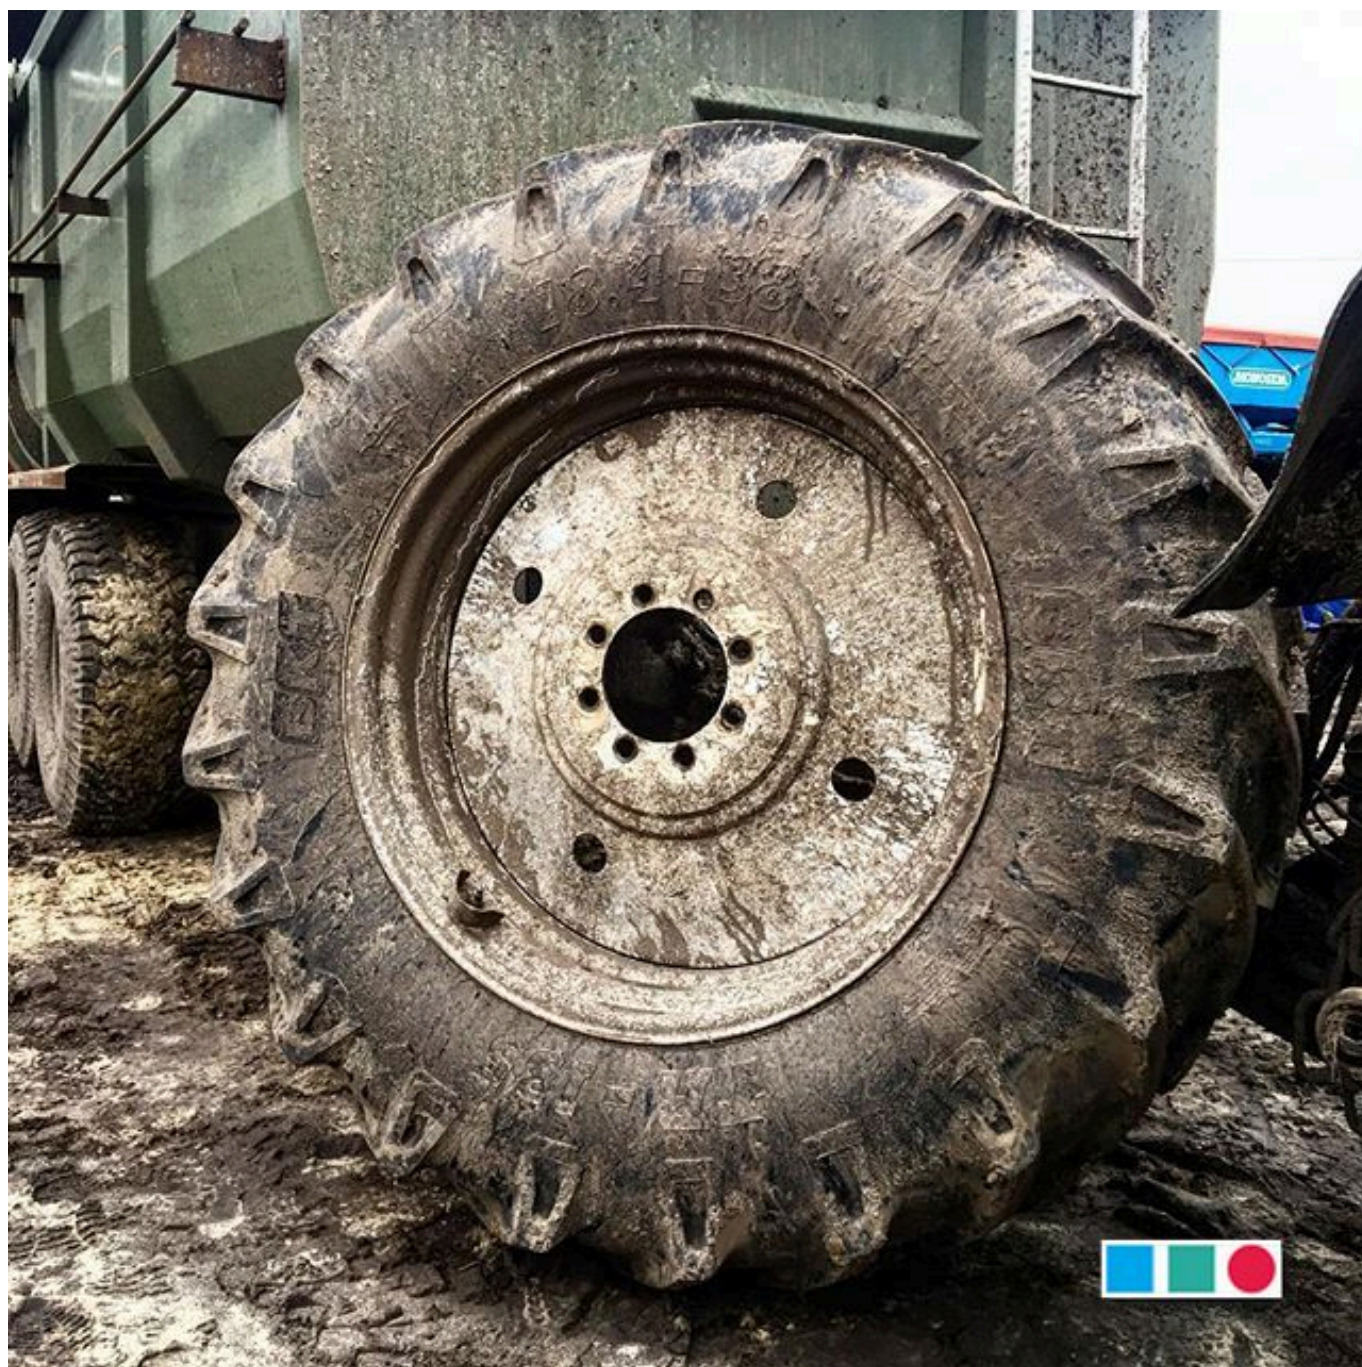

Шины TR 135 лучше всего подходят для машин, которые используются для обработки почвы и опрыскивания. Некоторые версии модели также можно устанавливать на экскаваторы, прицепы и комбайны.