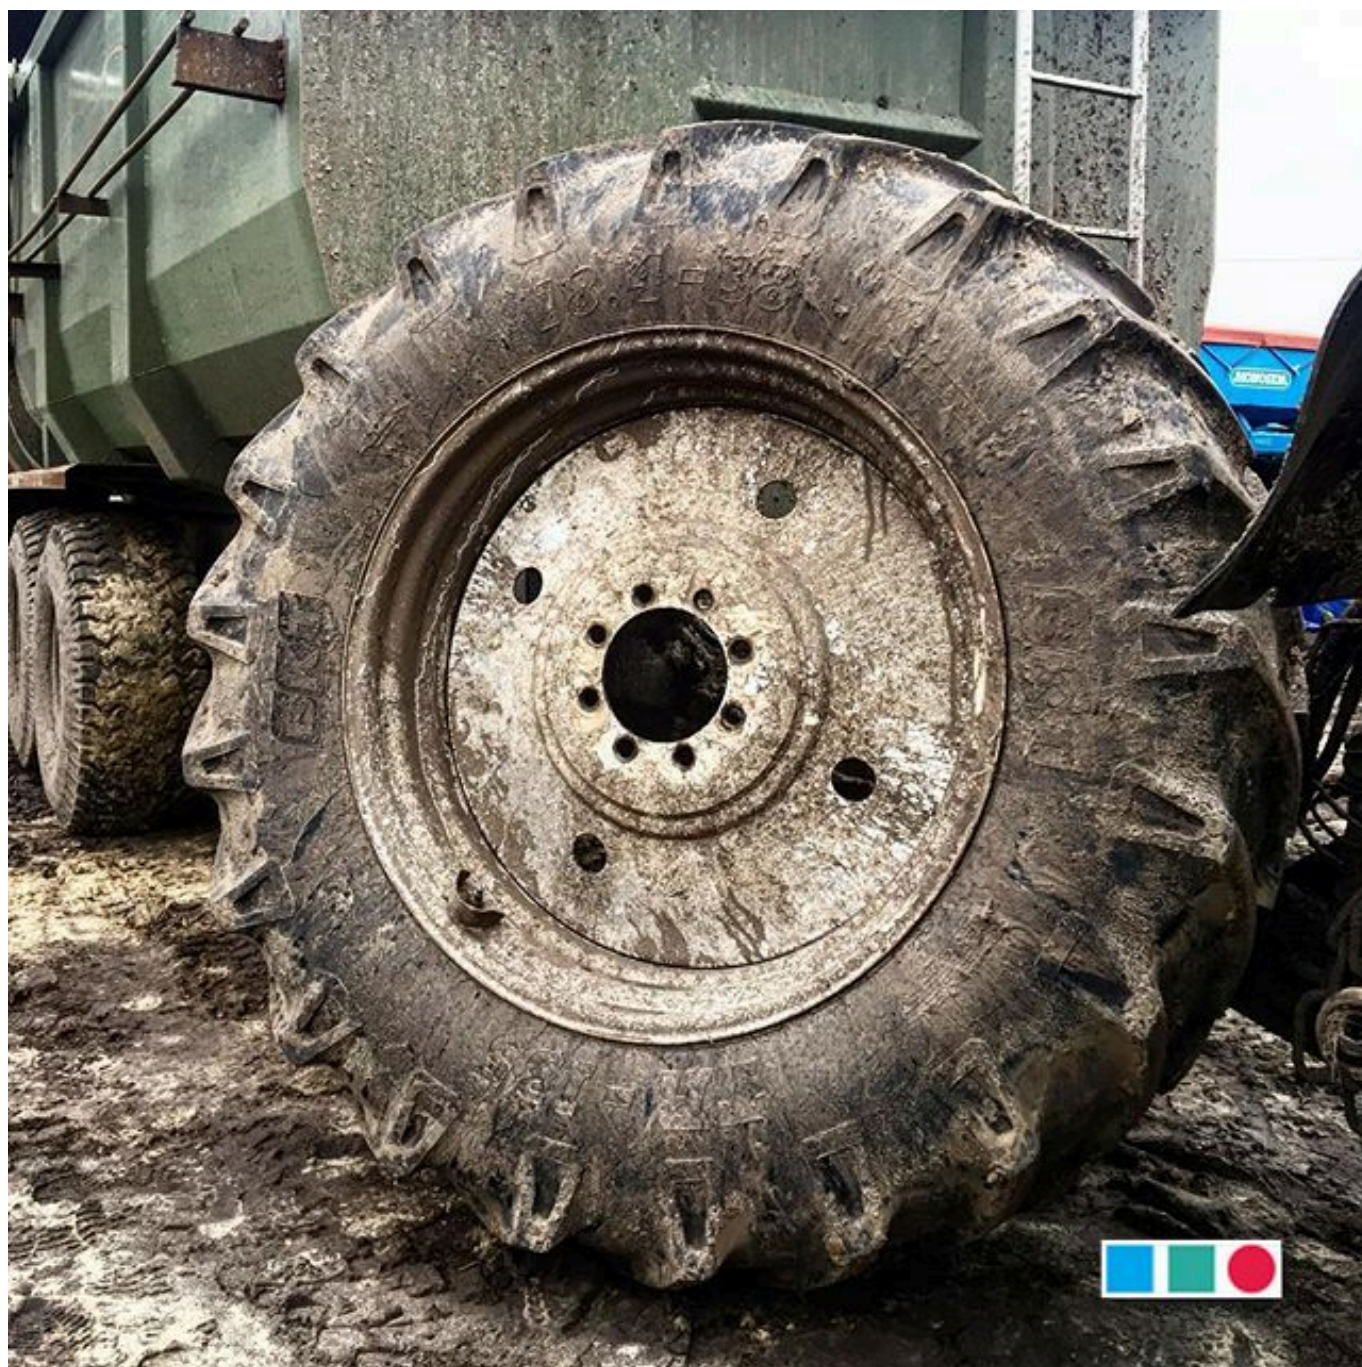

ШИНЫ ДЛЯ ТРАКТОРОВ И КОМБАЙНОВ

18.4-38 12PR BKT TR 135 153A6 R1 TT

Вес товара: 114.84 кг

Технические характеристики

EAN: 291048

Товарный суб-сегмент: Шины для тракторов и комбайнов

Производитель: BKT

Протектор: TR 135

Типоразмер: 18.4-38

Радиальная / диагональная: D

Диаметр, дюйм: 38

Рекомендованный обод: W 16 L

Допустимый обод: W 15 L

Диаметр, мм: 1750

Ширина, мм: 467

SLR, мм: 794

Шины TR 135 лучше всего подходят для машин, которые используются для обработки почвы и опрыскивания. Некоторые версии модели также можно устанавливать на экскаваторы, прицепы и комбайны.

Высокая тяга, самоочистение и устойчивость являются главными преимуществами, которые позволяют использовать шины TR 135 даже на самых сложных покрытиях.