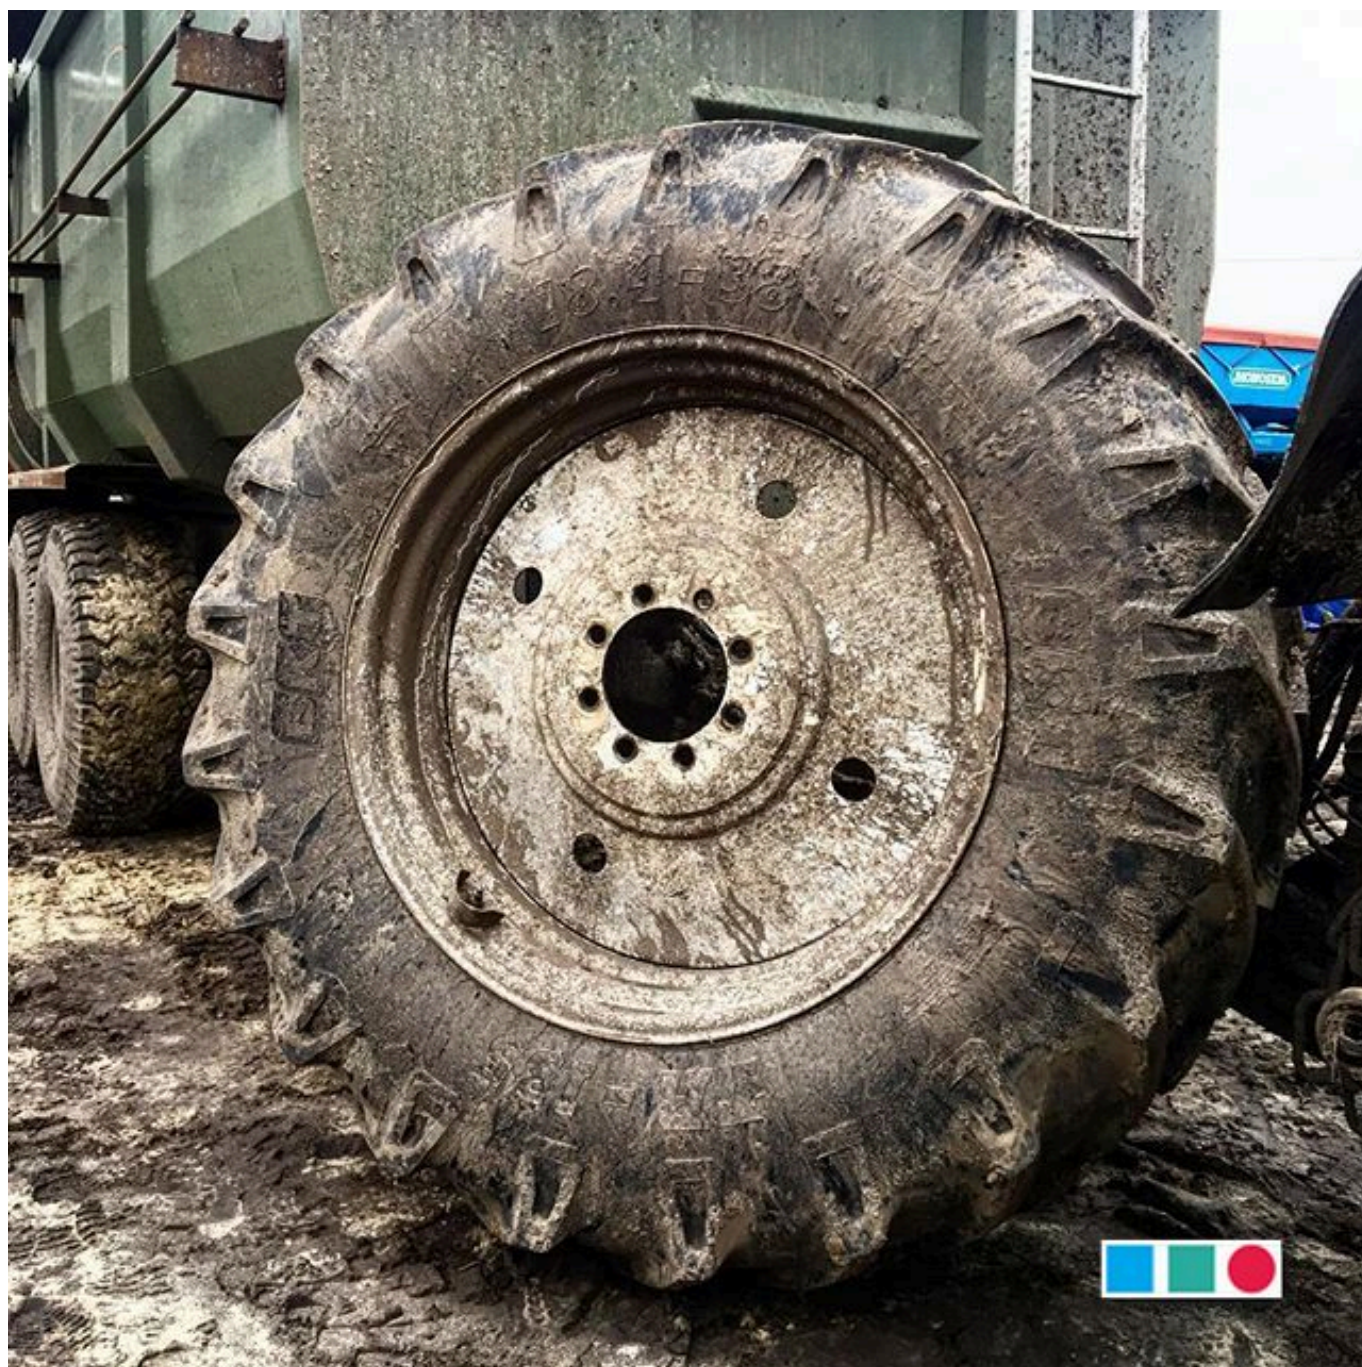

ШИНЫ ДЛЯ ТРАКТОРОВ И КОМБАЙНОВ

20.8-38 12PR BKT TR 135 156A6/152A8 R1 TT

Вес товара: 153.09 кг

Технические характеристики

EAN: 291062

Товарный суб-сегмент: Шины для тракторов и комбайнов

Производитель: BKT

Протектор: TR 135

Типоразмер: 20.8-38

Радиальная / диагональная: D

Диаметр, дюйм: 38

Рекомендованный обод: W 18 L

Допустимый обод: W 16 L

Диаметр, мм: 1835

Ширина, мм: 530

SLR, мм: 852

Шины TR 135 лучше всего подходят для машин, которые используются для обработки почвы и опрыскивания. Некоторые версии модели также можно устанавливать на экскаваторы, прицепы и комбайны.

Высокая тяга, самоочистение и устойчивость являются главными преимуществами, которые позволяют использовать шины TR 135 даже на самых сложных покрытиях.