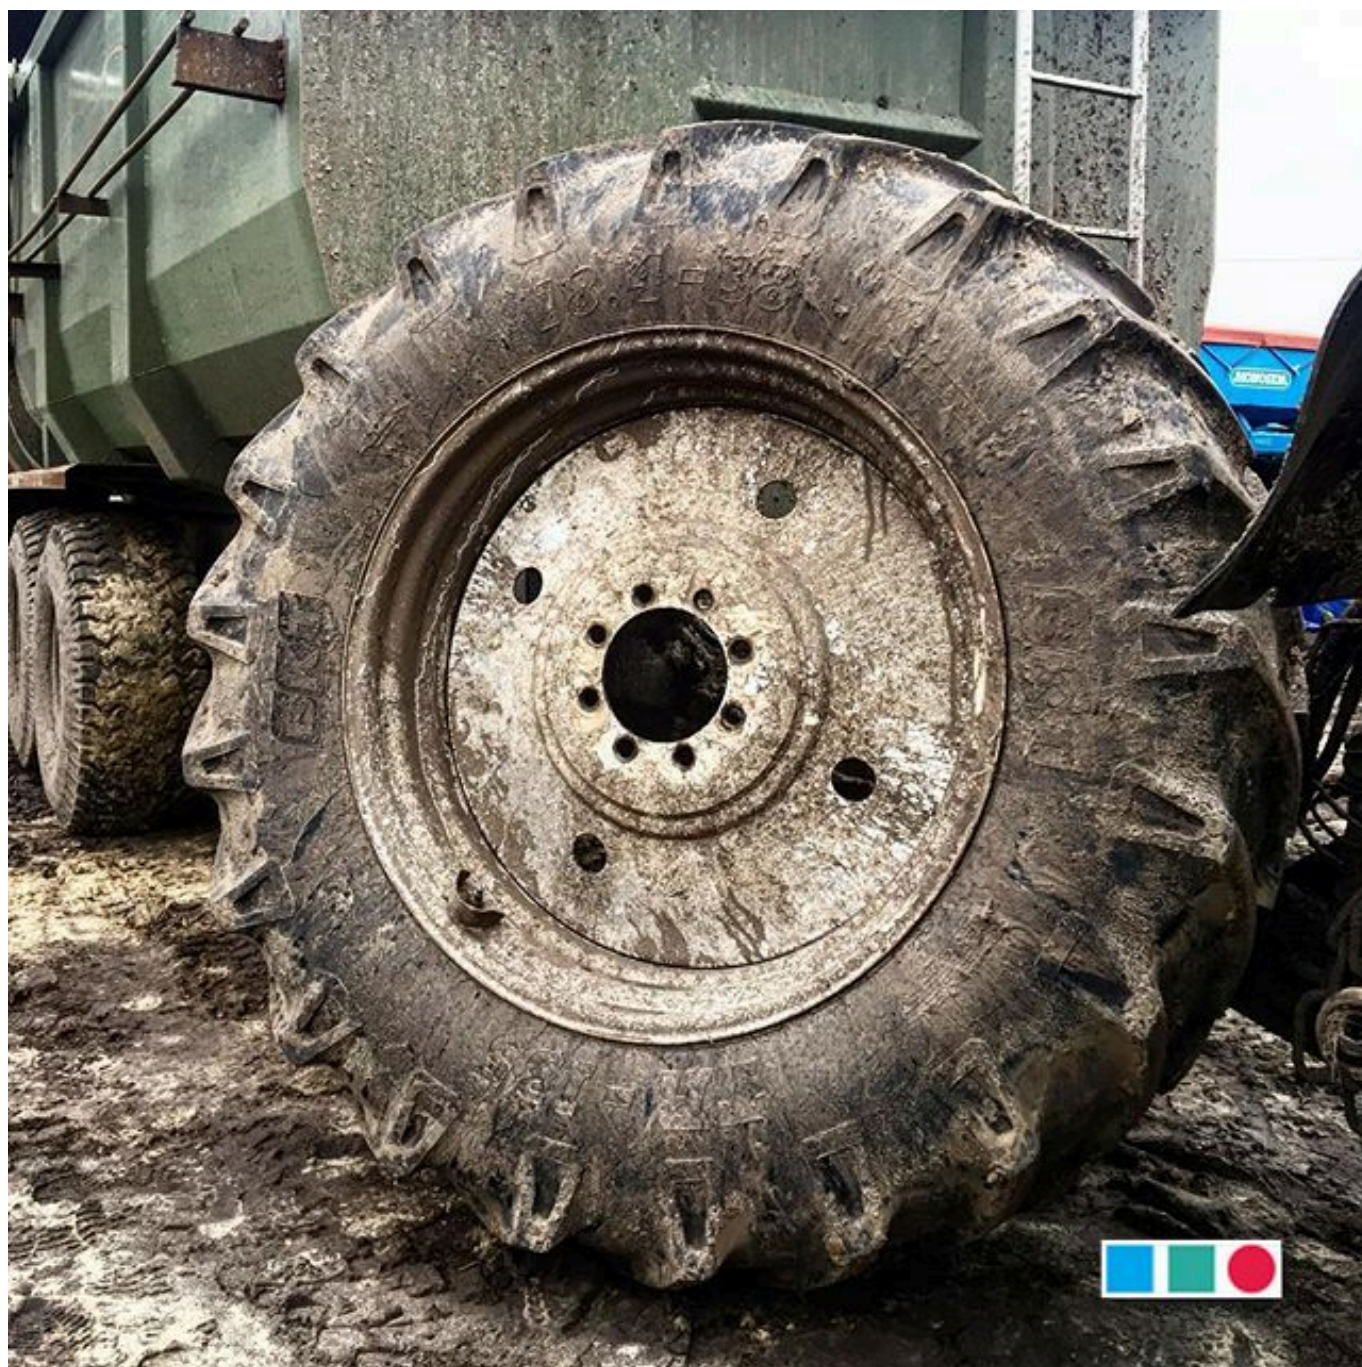

SLR, мм: 735

RC, мм: 4832

TL / TT: TT

LI/PR: 8

LI / SI: 131A6

Давление, бар: 2

Производитель:

Шины TR 135 лучше всего подходят для машин, которые используются для обработки почвы и опрыскивания. Некоторые версии модели также можно устанавливать на экскаваторы, прицепы и комбайны.