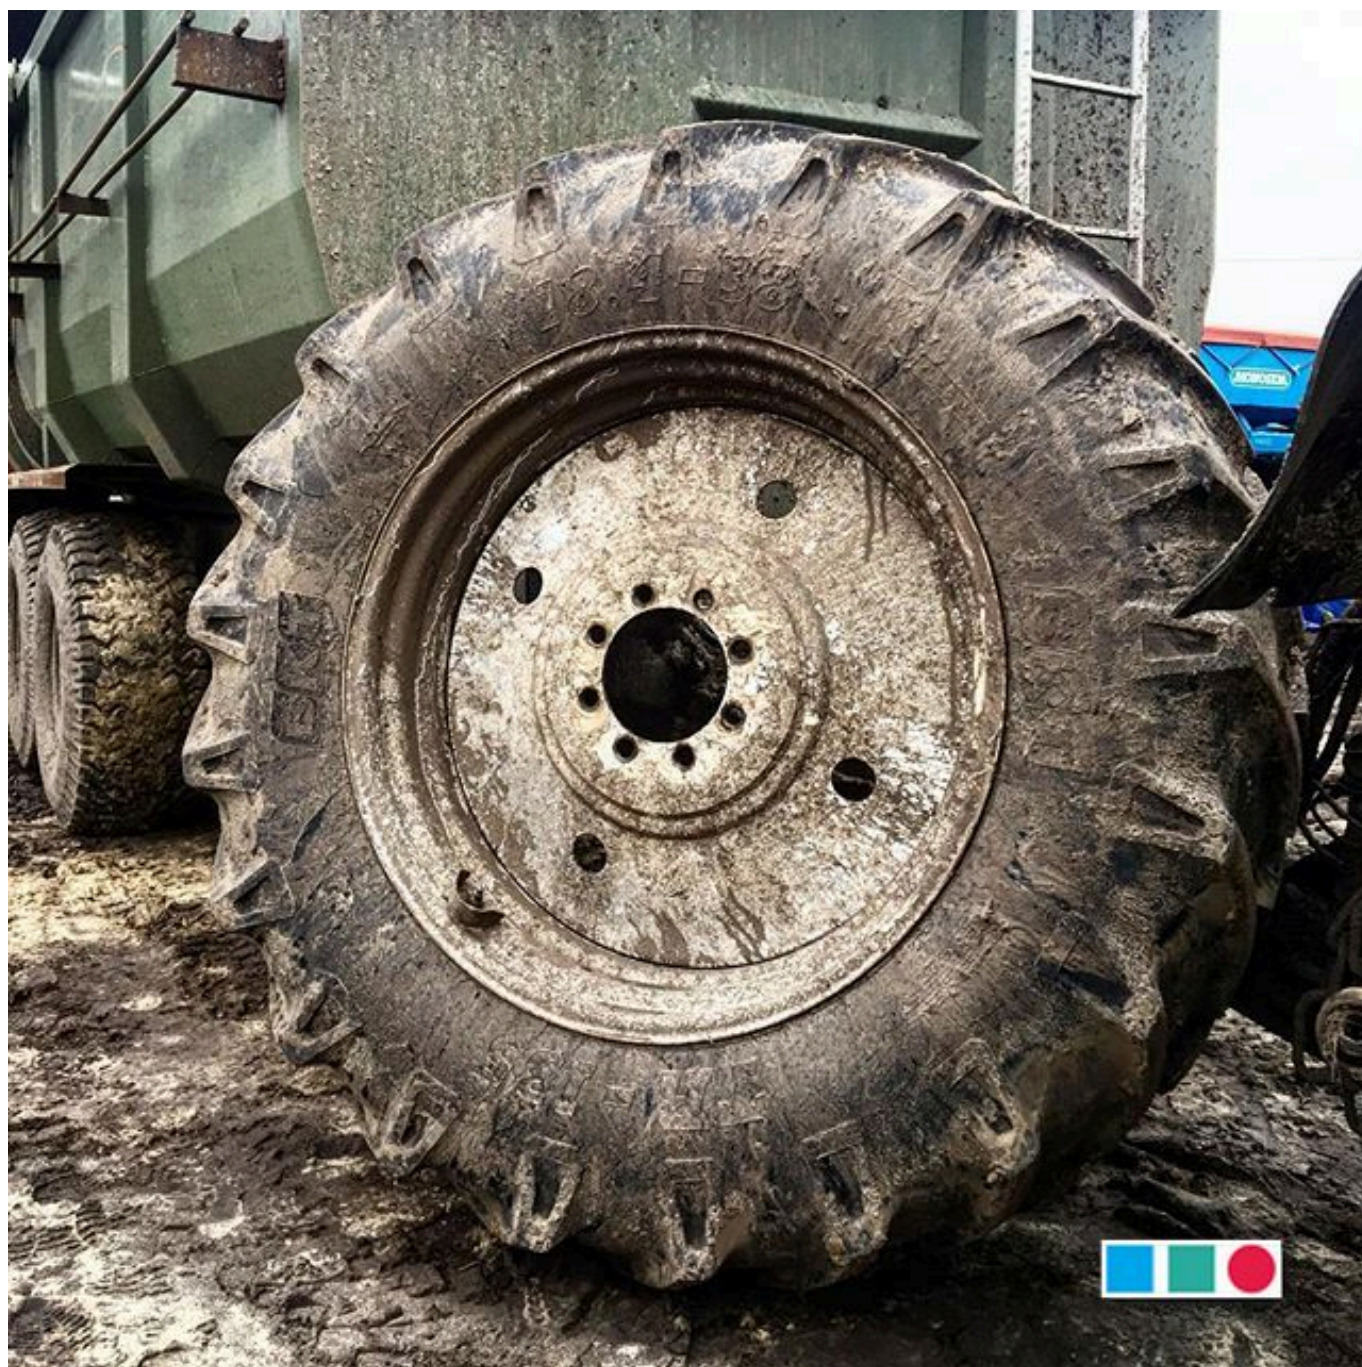

ШИНЫ ДЛЯ ТРАКТОРОВ И КОМБАЙНОВ

16.9-34 (420/85-34) 8PR BKT TR 135 139A6 R1 TT

Вес товара: кг

Описание

16.9-34 (420/85-34) 8PR BKT TR 135 139A6 R1 TT

Технические характеристики

EAN: 290973

Товарный суб-сегмент: Шины для тракторов и комбайнов

Производитель: BKT

Протектор: TR 135

Типоразмер: 16.9-34

Радиальная / диагональная: D

Диаметр, дюйм: 34

Рекомендованный обод: W 15 L

Допустимый обод: W 14 L

Диаметр, мм: 1585

Ширина, мм: 429

SLR, мм: 728

RC, мм: 4794

TL / TT: TT

LI/PR: 8

LI / SI: 139A6

Давление, бар: 1.7

Производитель:

Шины TR 135 лучше всего подходят для машин, которые используются для обработки почвы и опрыскивания. Некоторые версии модели также можно устанавливать на экскаваторы, прицепы и комбайны.

Высокая тяга, самоочистение и устойчивость являются главными преимуществами, которые позволяют использовать шины TR 135 даже на самых сложных покрытиях.