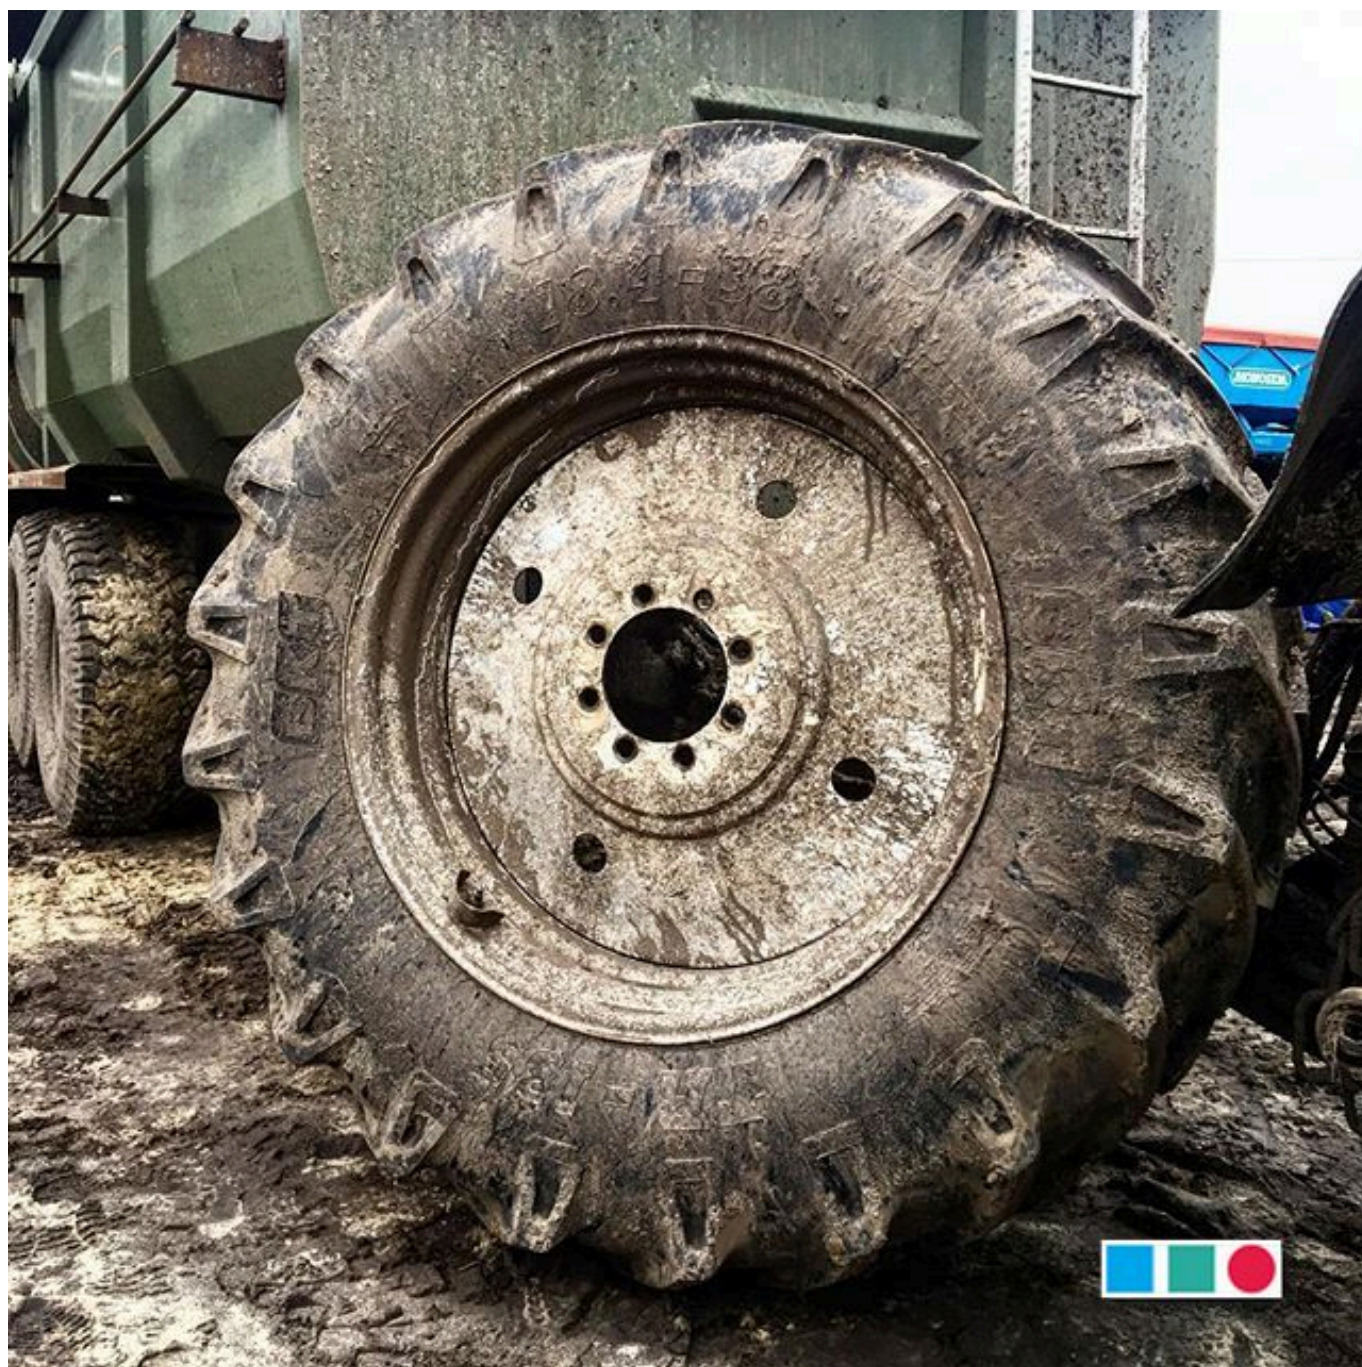

ШИНЫ ДЛЯ ТРАКТОРОВ И КОМБАЙНОВ

18.4-34 10PR BKT TR 135 146A6 R1 TT

Вес товара: 100.87 кг

Технические характеристики

EAN: 290980

Товарный суб-сегмент: Шины для тракторов и комбайнов

Производитель: BKT

Протектор: TR 135

Типоразмер: 18.4-34

Радиальная / диагональная: D

Диаметр, дюйм: 34

Рекомендованный обод: W 16 L

Допустимый обод: W 15 L

Диаметр, мм: 1650

Ширина, мм: 467

SLR, мм: 751

Шины TR 135 лучше всего подходят для машин, которые используются для обработки почвы и опрыскивания. Некоторые версии модели также можно устанавливать на экскаваторы, прицепы и комбайны.

Высокая тяга, самоочистение и устойчивость являются главными преимуществами, которые позволяют использовать шины TR 135 даже на самых сложных покрытиях.