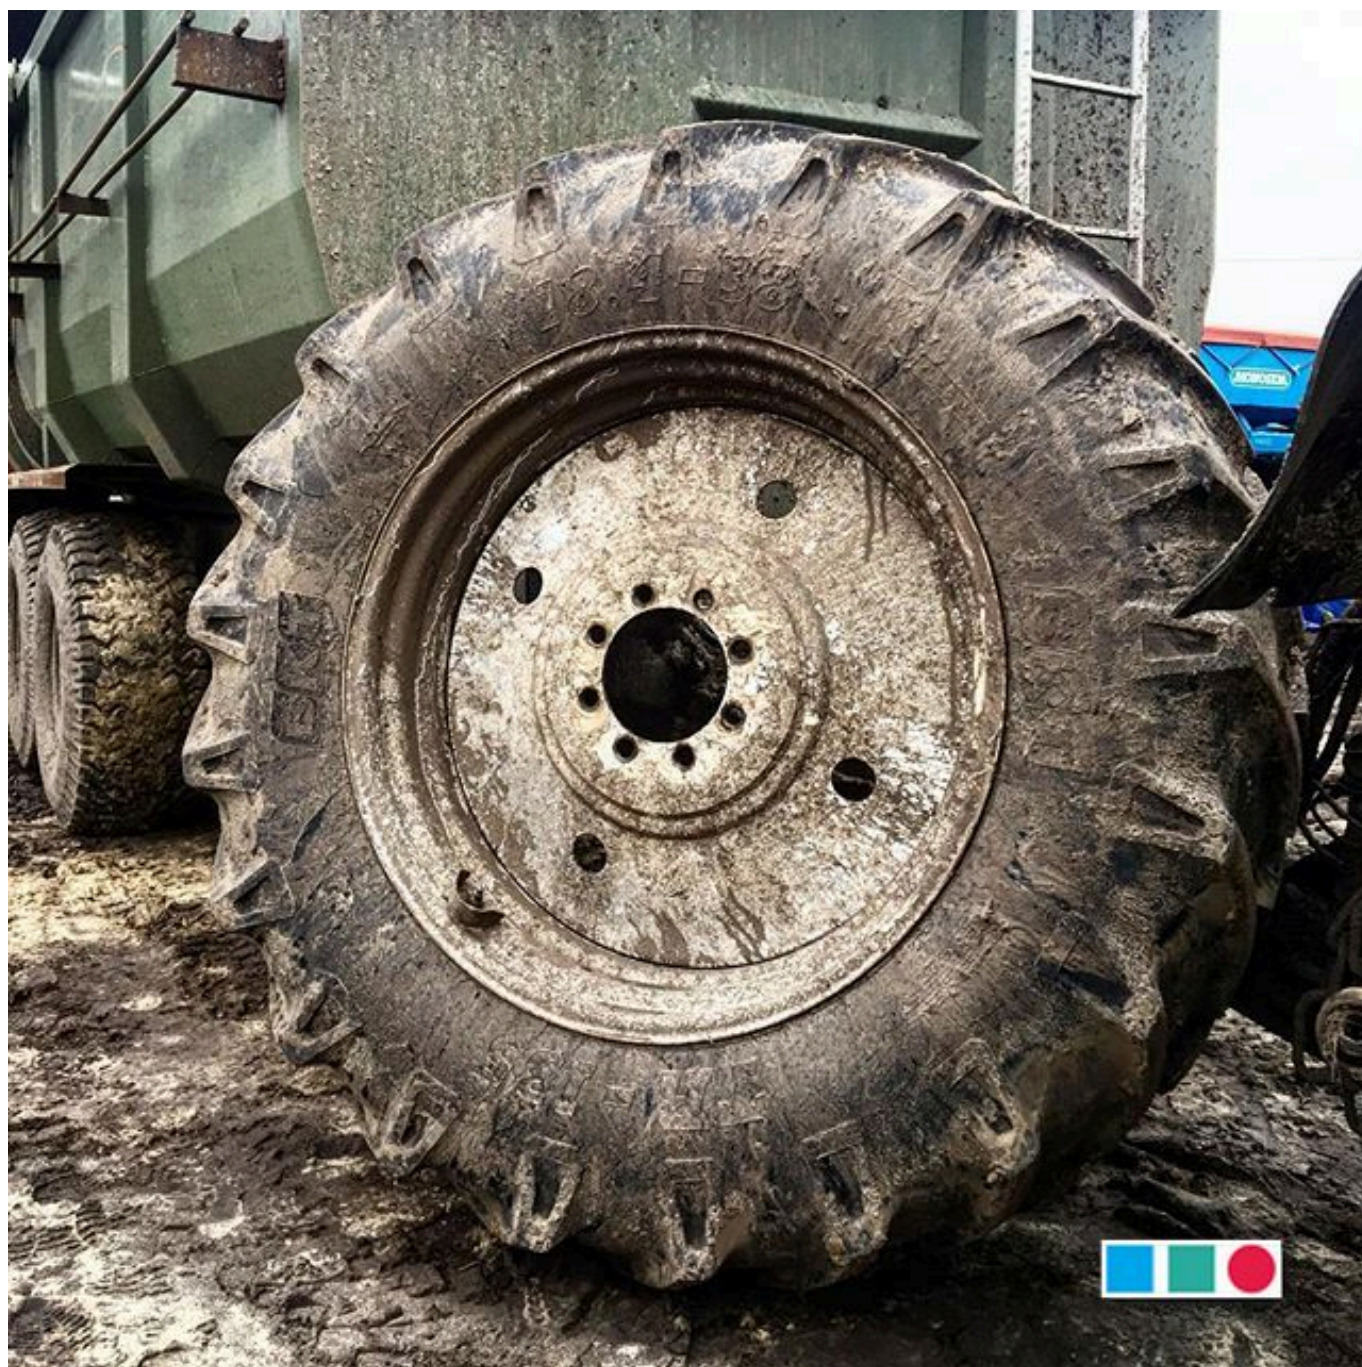

ШИНЫ ДЛЯ ТРАКТОРОВ И КОМБАЙНОВ

20.8-42 12PR BKT TR 135 158A6 R1 TT

Вес товара: 173.09 кг

Технические характеристики

EAN: 029228

Товарный суб-сегмент: Шины для тракторов и комбайнов

Производитель: BKT

Протектор: TR 135

Типоразмер: 20.8-42

Радиальная / диагональная: D

Диаметр, дюйм: 42

Рекомендованный обод: W 18 L

Допустимый обод: W 18 L

Диаметр, мм: 1950

Ширина, мм: 535

SLR, мм: 909

Шины TR 135 лучше всего подходят для машин, которые используются для обработки почвы и опрыскивания. Некоторые версии модели также можно устанавливать на экскаваторы, прицепы и комбайны.

Высокая тяга, самоочистение и устойчивость являются главными преимуществами, которые позволяют использовать шины TR 135 даже на самых сложных покрытиях.