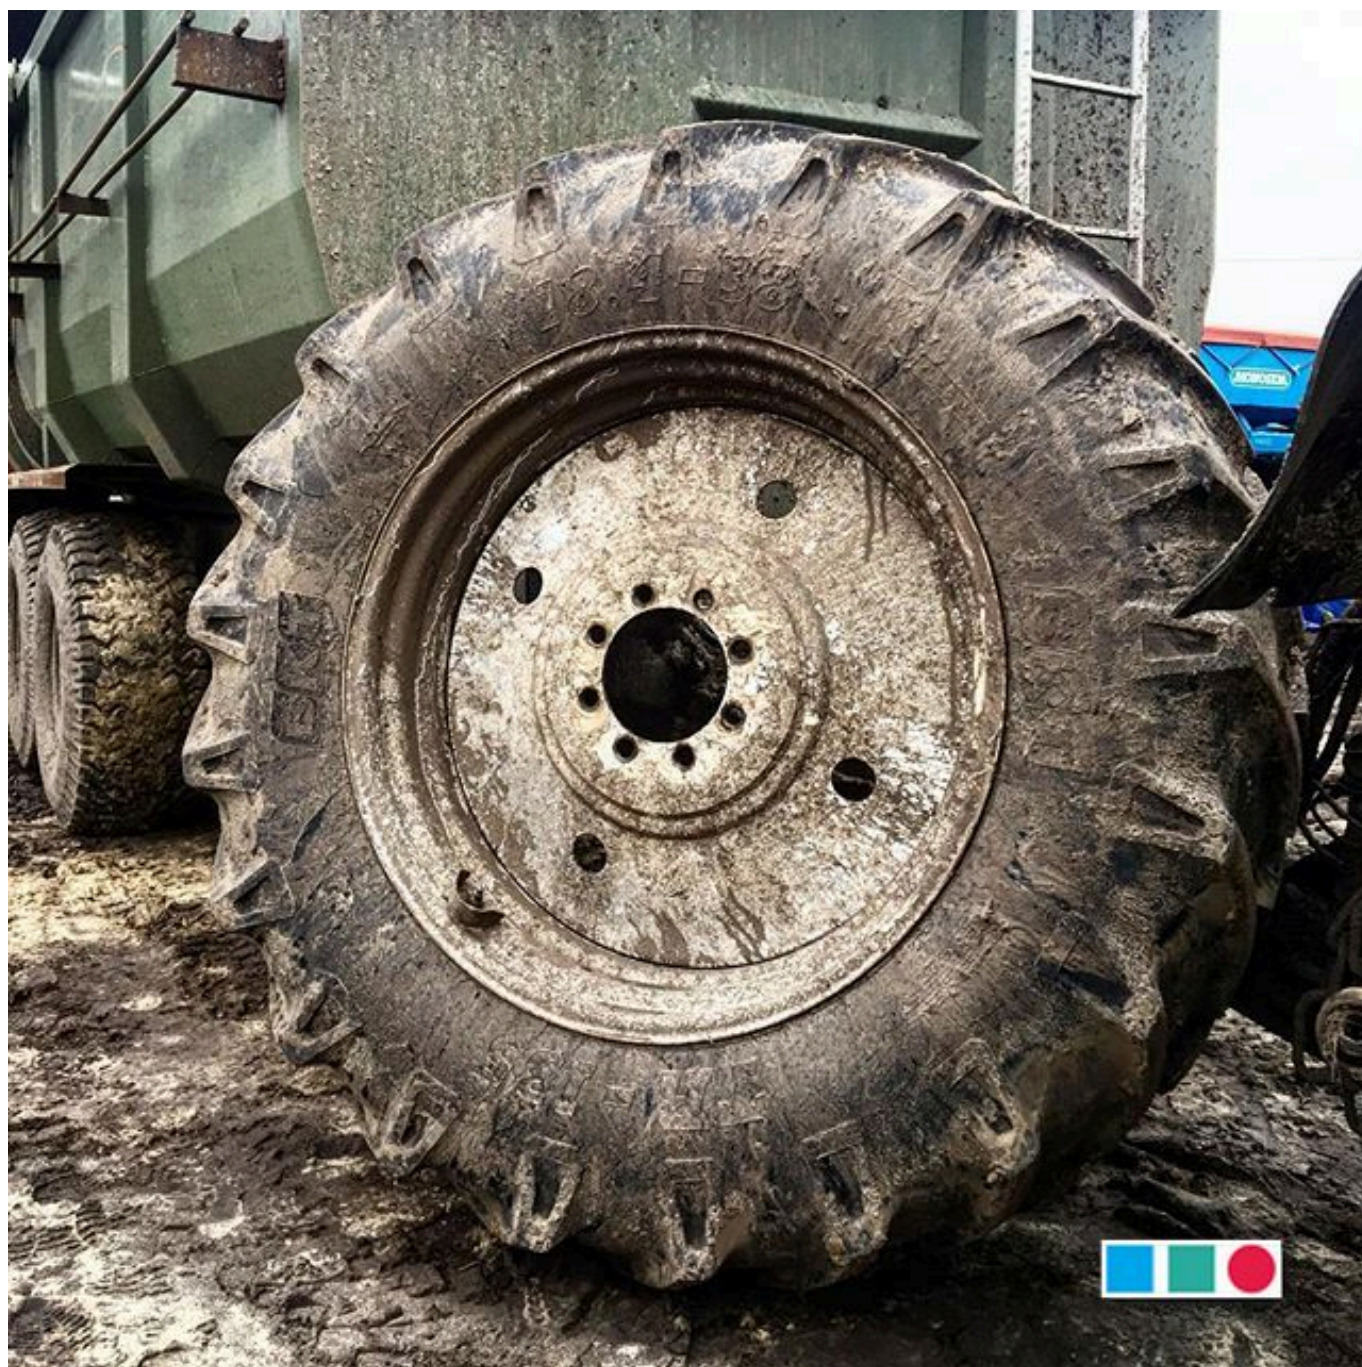

ШИНЫ ДЛЯ ТРАКТОРОВ И КОМБАЙНОВ

23.1-34 10PR BKT TR 135 153A6/149A8 R1 TT

Вес товара: 166.95 кг

Технические характеристики

EAN: 021904

Товарный суб-сегмент: Шины для тракторов и комбайнов

Производитель: BKT

Протектор: TR 135

Типоразмер: 23.1-34

Радиальная / диагональная: D

Диаметр, дюйм: 34

Рекомендованный обод: DW 20 B ; DW 20 A

Диаметр, мм: 1810

Ширина, мм: 585

SLR, мм: 834

RC, мм: 5321

TL / TT: TT

LI/PR: 10

LI / SI: 153A6/149A8

Давление, бар: 1.4

Производитель: BKT Balkrishna industries ltd.

Описание

23.1-34 10PR BKT TR 135 153A6/149A8 R1 TT

Шины TR 135 лучше всего подходят для машин, которые используются для обработки почвы и опрыскивания. Некоторые версии модели также можно устанавливать на экскаваторы, прицепы и комбайны.