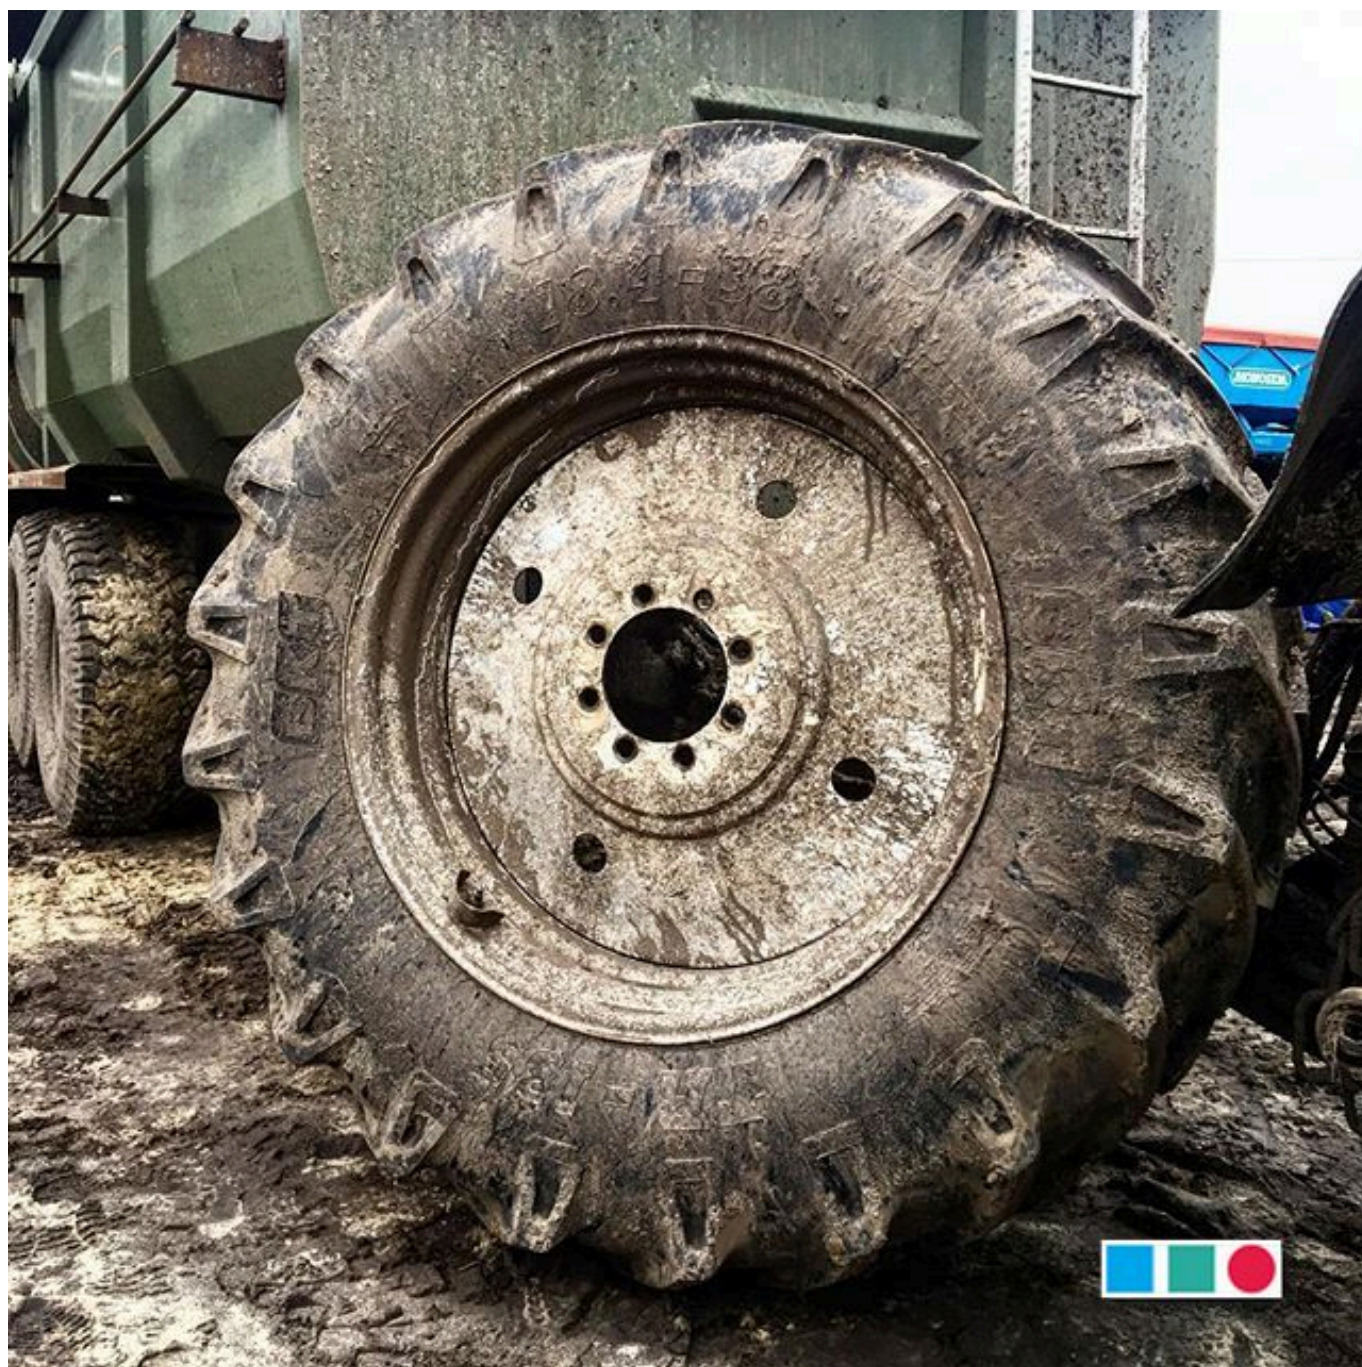

### 8.3-24 8PR BKT TR 135 105A6 R1 TT

Вес товара: кг

Описание

8.3-24 8PR BKT TR 135 105A6 R1 TT

Технические характеристики

EAN: 037733

Товарный суб-сегмент: Шины для опрыскивателей

Производитель: BKT

SLR, мм: 469

RC, мм: 2985

TL / TT: TT

LI/PR: 8

LI / SI: 105A6

Давление, бар: 3.1

Производитель:

Шины TR 135 лучше всего подходят для машин, которые используются для обработки почвы и опрыскивания. Некоторые версии модели также можно устанавливать на экскаваторы, прицепы и комбайны.