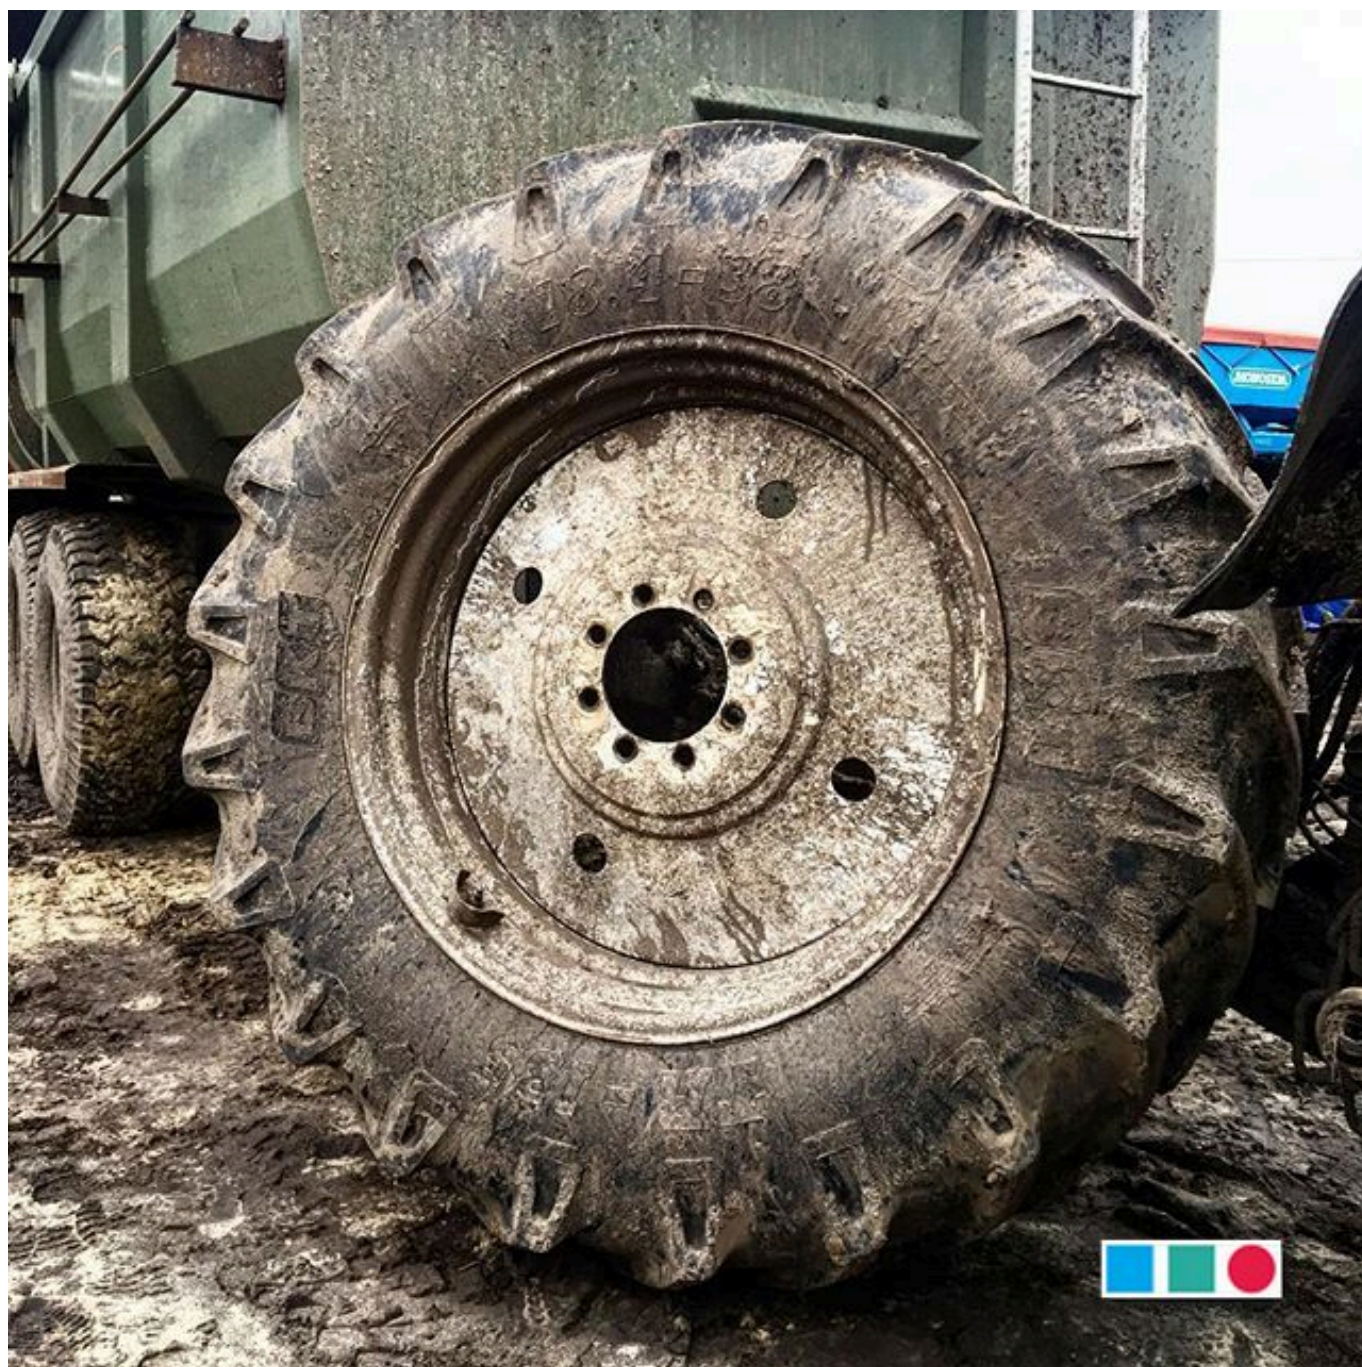

ШИНЫ ДЛЯ ТРАКТОРОВ И КОМБАЙНОВ

8.3-32 6PR BKT TR 135 105A6/101A8 R1 TT

Вес товара: 25.14 кг

Технические характеристики

EAN: 290690

Товарный суб-сегмент: Шины для тракторов и комбайнов

Производитель: BKT

Протектор: TR 135

Шины TR 135 лучше всего подходят для машин, которые используются для обработки почвы и опрыскивания. Некоторые версии модели также можно устанавливать на экскаваторы, прицепы и комбайны.

Высокая тяга, самоочистение и устойчивость являются главными преимуществами, которые позволяют использовать шины TR 135 даже на самых сложных покрытиях.