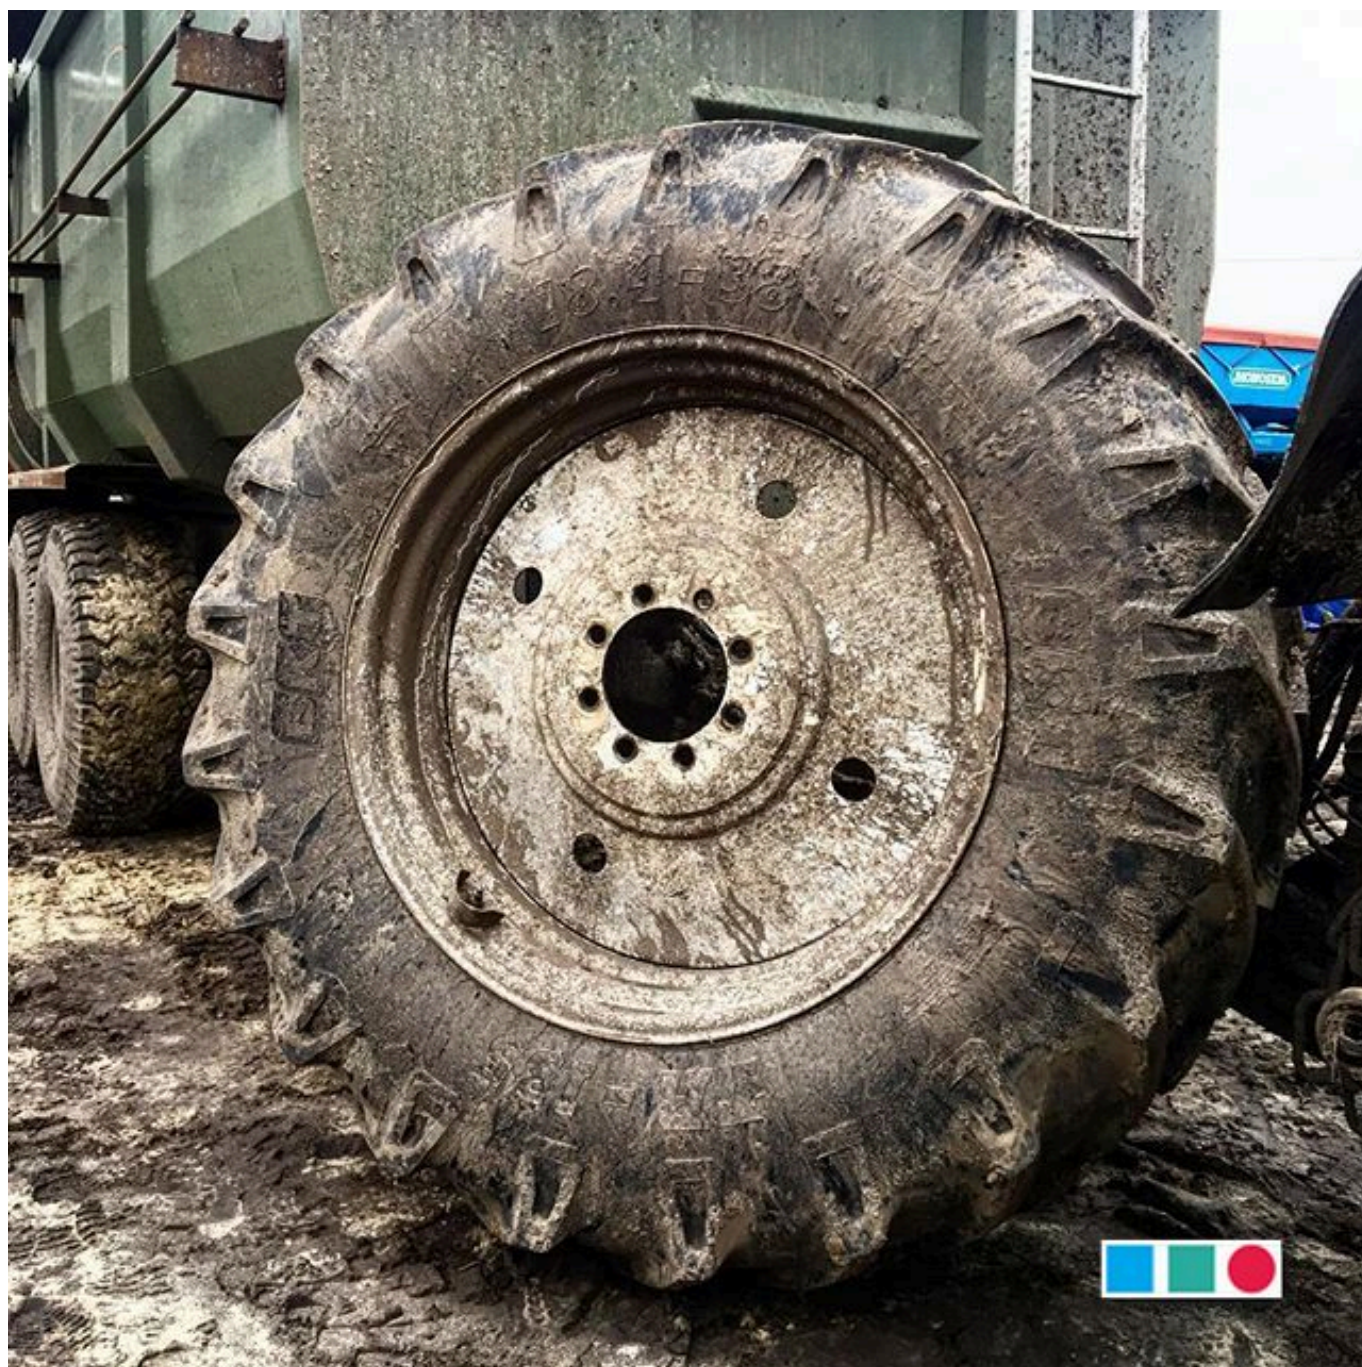

ШИНЫ ДЛЯ ОПРЫСКИВАТЕЛЕЙ

9.5-28 8PR BKT TR 135 114A6/110A8 R1 TT

Вес товара: 29.37 кг

Технические характеристики

EAN: 024520

Товарный суб-сегмент: Шины для опрыскивателей

Производитель: BKT

Протектор: TR 135

Типоразмер: 9.5-28

Радиальная / диагональная: D

Диаметр, дюйм: 28

Рекомендованный обод: W 8

Допустимый обод: W 7

Диаметр, мм: 1155

Ширина, мм: 235

SLR, мм: 548

Шины TR 135 лучше всего подходят для машин, которые используются для обработки почвы и опрыскивания. Некоторые версии модели также можно устанавливать на экскаваторы, прицепы и комбайны.

Высокая тяга, самоочистение и устойчивость являются главными преимуществами, которые позволяют использовать шины TR 135 даже на самых сложных покрытиях.